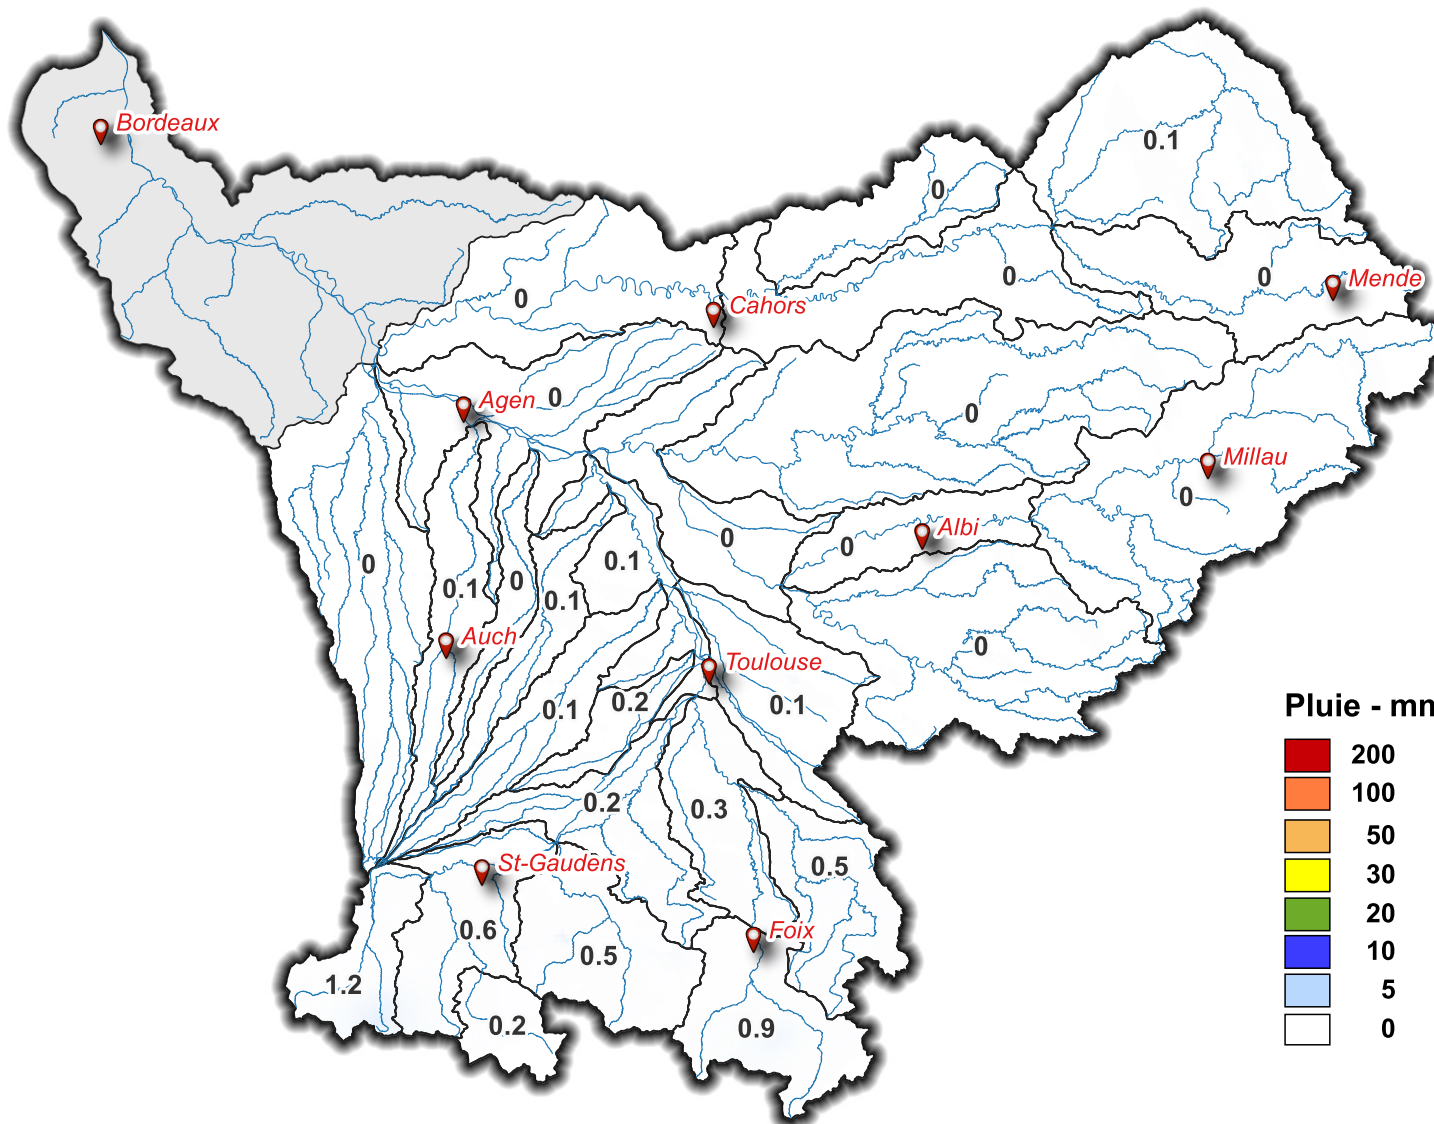

Lame d'eau du 01/07/2024 à 08 h au 02/07/2024 à 08 h

Pluie - mm

SOUS - BASSINS

Lame d'eau
moyenne
(mm/j)

Touch	0.2
Save	0.1
Hers Mort	0.1
Hers Vif	0.5
Ariège Lèze	0.3
Ariège amont	0.9
Louge Arize	0.2
Salat	0.5
Garonne amont	0.6
Val d'Aran	0.2
Neste	1.2
Garonne toulousaine	0.1
Arrats	0
Gimone	0.1
Baïse	0
Gers	0.1
Garonne agenaise	0
Aveyron	0
Tarn aval	0
Agout	0
Tarn moyen	0
Tarn amont	0
Lot aval	0
Lot amont	0
Lot médian	0
Célé	0
Truyere	0.1

Garonne aval

0.1