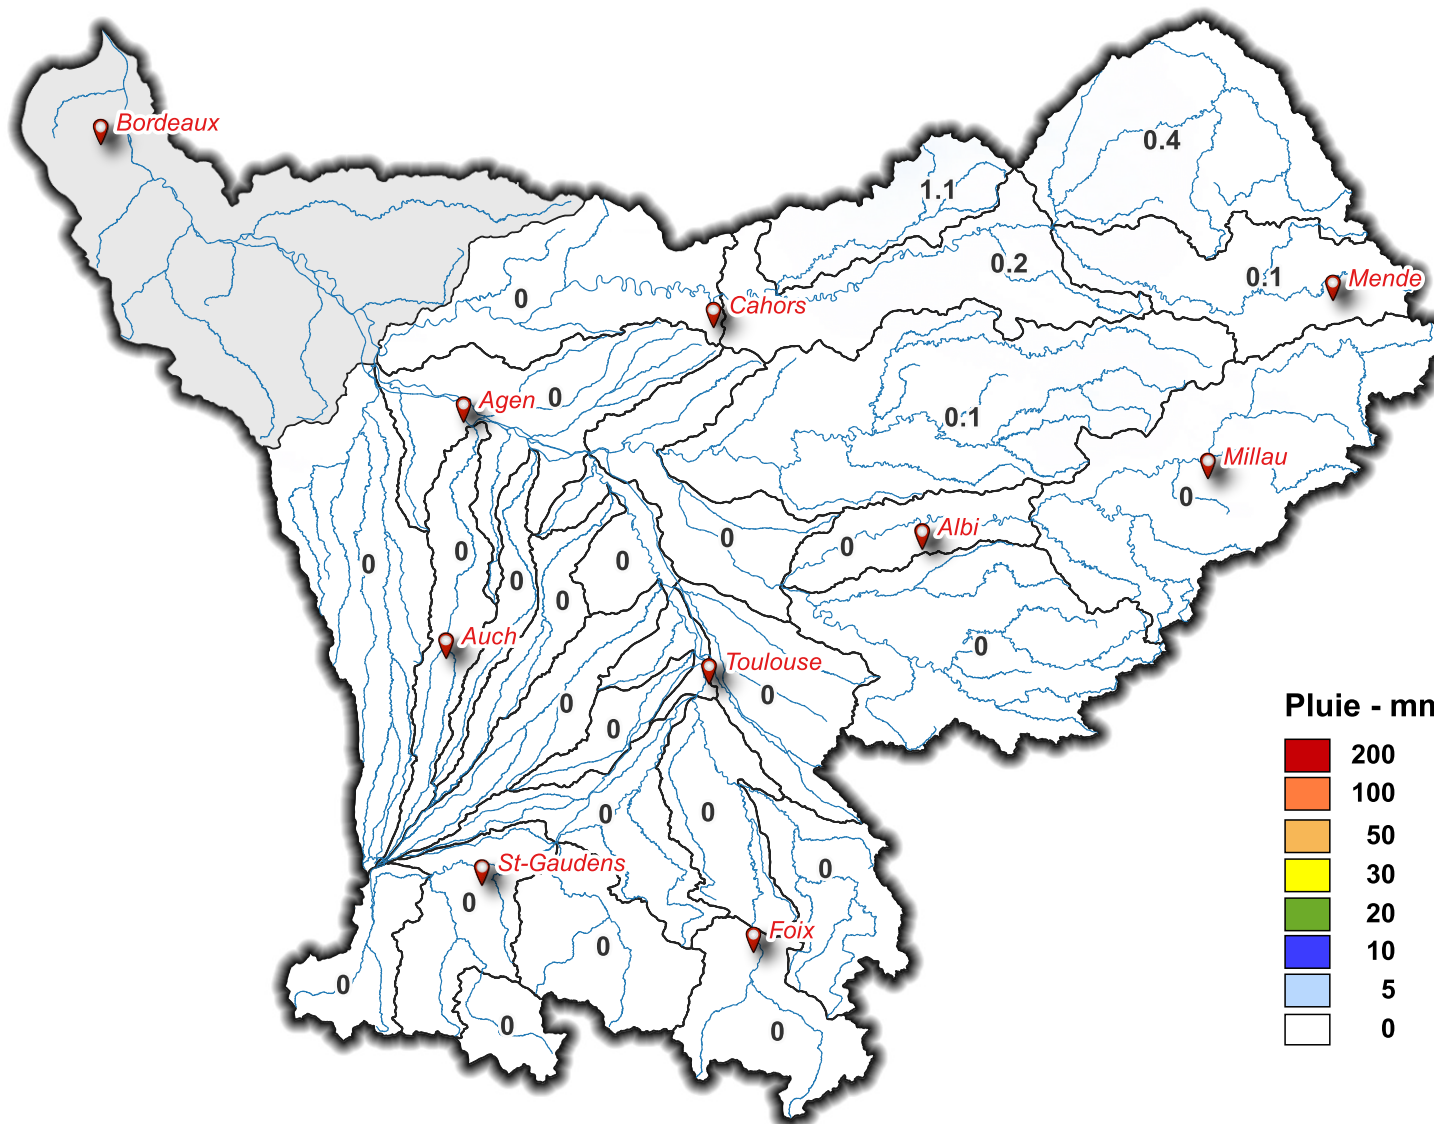

Lame d'eau du 04/07/2024 à 08 h au 05/07/2024 à 08 h

Pluie - mm

SOUS - BASSINS

Lame d'eau
moyenne
(mm/j)

Touch	0
Save	0
Hers Mort	0
Hers Vif	0
Ariège Lèze	0
Ariège amont	0
Louge Arize	0
Salat	0
Garonne amont	0
Val d'Aran	0
Neste	0
Garonne toulousaine	0
Arrats	0
Gimone	0
Baïse	0
Gers	0
Garonne agenaise	0
Aveyron	0.1
Tarn aval	0
Agout	0
Tarn moyen	0
Tarn amont	0
Lot aval	0
Lot amont	0.1
Lot médian	0.2
Célé	1.1
Truyere	0.4

Garonne aval