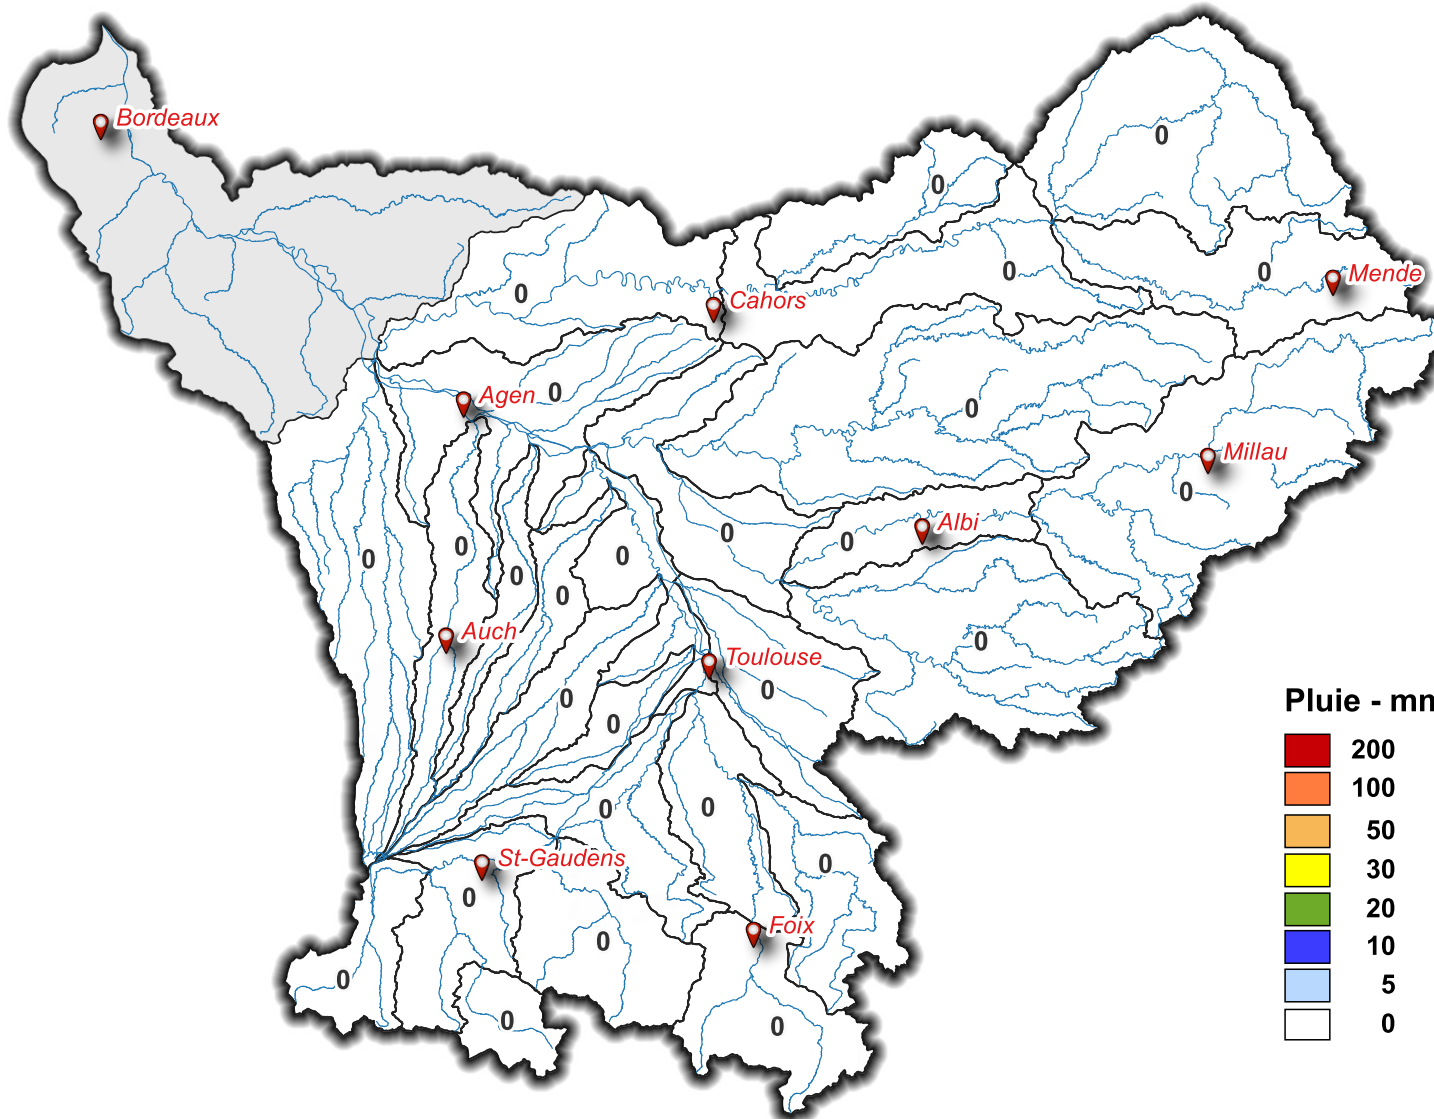

Lame d'eau du 07/07/2024 à 08 h au 08/07/2024 à 08 h

Pluie - mm

SOUS - BASSINS	Lame d'eau moyenne (mm/j)
Touch	0
Save	0
Hers Mort	0
Hers Vif	0
Ariège Lèze	0
Ariège amont	0
Louge Arize	0
Salat	0
Garonne amont	0
Val d'Aran	0
Neste	0
Garonne toulousaine	0
Arrats	0
Gimone	0
Baïse	0
Gers	0
Garonne agenaise	0
Aveyron	0
Tarn aval	0
Agout	0
Tarn moyen	0
Tarn amont	0
Lot aval	0
Lot amont	0
Lot médian	0
Célé	0
Truyere	0
Garonne aval	

Volume total précipité (hm³) 0