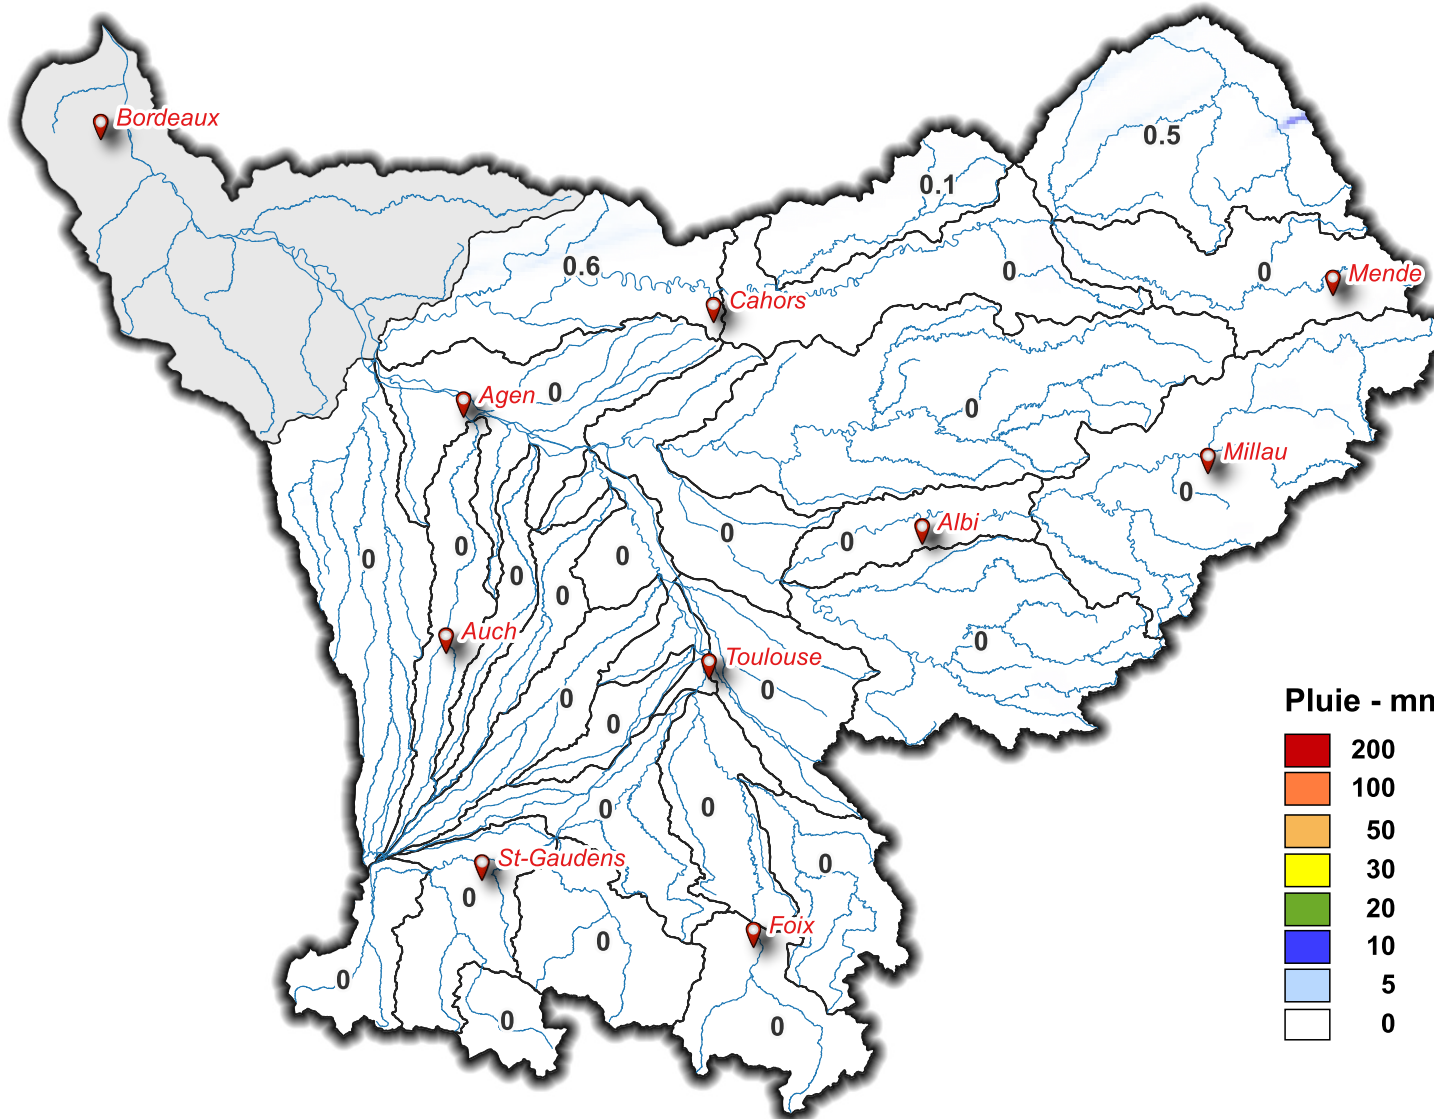

Lame d'eau du 10/07/2024 à 08 h au 11/07/2024 à 08 h

Pluie - mm

SOUS - BASSINS	Lame d'eau moyenne (mm/j)
Touch	0
Save	0
Hers Mort	0
Hers Vif	0
Ariège Lèze	0
Ariège amont	0
Louge Arize	0
Salat	0
Garonne amont	0
Val d'Aran	0
Neste	0
Garonne toulousaine	0
Arrats	0
Gimone	0
Baïse	0
Gers	0
Garonne agenaise	0
Aveyron	0
Tarn aval	0
Agout	0
Tarn moyen	0
Tarn amont	0
Lot aval	0.6
Lot amont	0
Lot médian	0
Célé	0.1
Truyere	0.5
Garonne aval	

Volume total précipité (hm³) 3.3