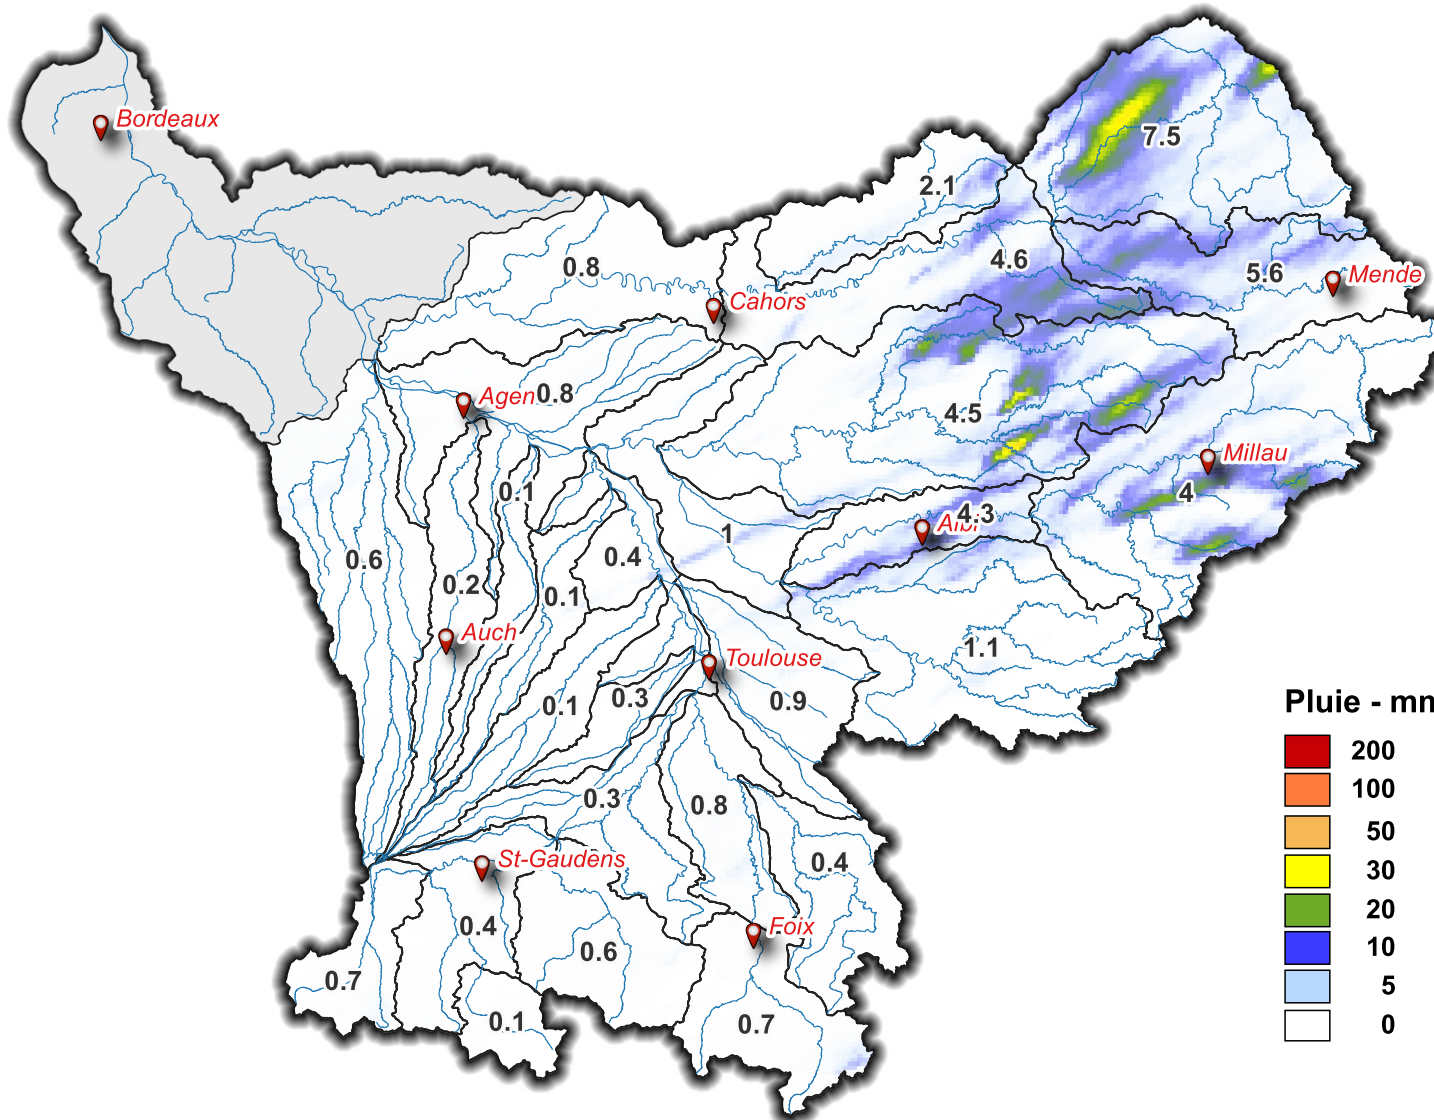

Lame d'eau du 15/07/2024 à 08 h au 16/07/2024 à 08 h

Pluie - mm

SOUS - BASSINS	Lame d'eau moyenne (mm/j)
Touch	0.3
Save	0.1
Hers Mort	0.9
Hers Vif	0.4
Ariège Lèze	0.8
Ariège amont	0.7
Louge Arize	0.3
Salat	0.6
Garonne amont	0.4
Val d'Aran	0.1
Neste	0.7
Garonne toulousaine	0.4
Arrats	0.1
Gimone	0.1
Baïse	0.6
Gers	0.2
Garonne agenaise	0.8
Aveyron	4.5
Tarn aval	1
Agout	1.1
Tarn moyen	4.3
Tarn amont	4
Lot aval	0.8
Lot amont	5.6
Lot médian	4.6
Célé	2.1
Truyere	7.5
Garonne aval	

Volume total précipité (hm³)

114.7