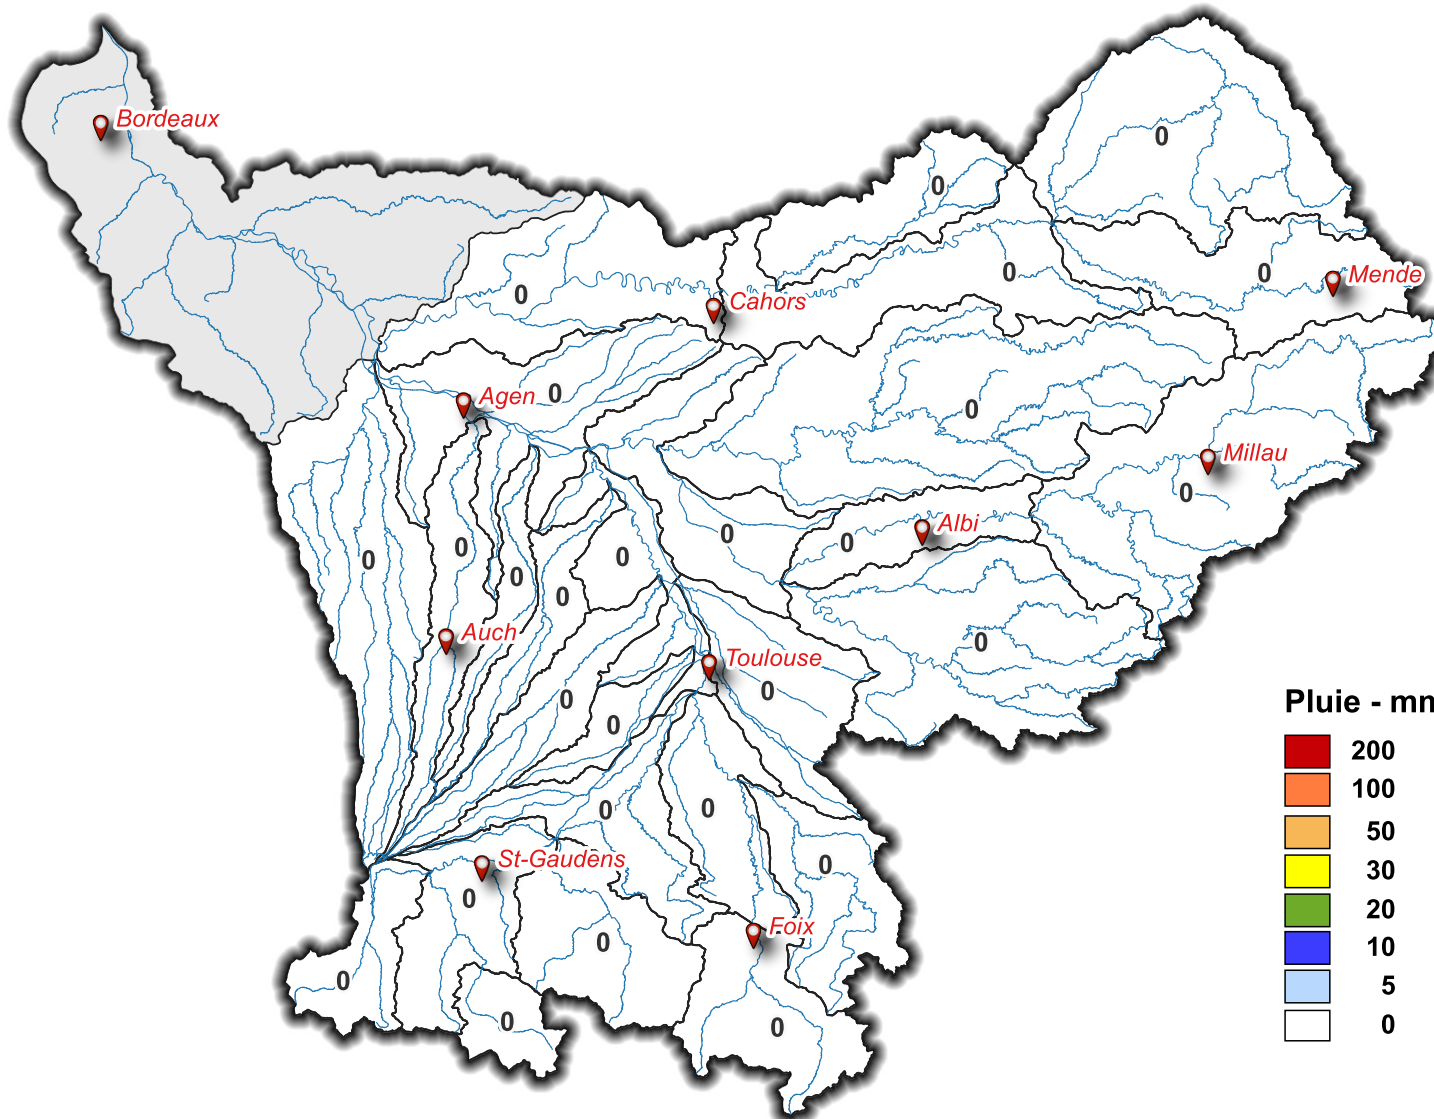

Lame d'eau du 17/07/2024 à 08 h au 18/07/2024 à 08 h

Pluie - mm

SOUS - BASSINS	Lame d'eau moyenne (mm/j)
Touch	0
Save	0
Hers Mort	0
Hers Vif	0
Ariège Lèze	0
Ariège amont	0
Louge Arize	0
Salat	0
Garonne amont	0
Val d'Aran	0
Neste	0
Garonne toulousaine	0
Arrats	0
Gimone	0
Baïse	0
Gers	0
Garonne agenaise	0
Aveyron	0
Tarn aval	0
Agout	0
Tarn moyen	0
Tarn amont	0
Lot aval	0
Lot amont	0
Lot médian	0
Célé	0
Truyere	0
<b>Garonne aval</b>	

**Volume total précipité (hm<sup>3</sup>)** 0