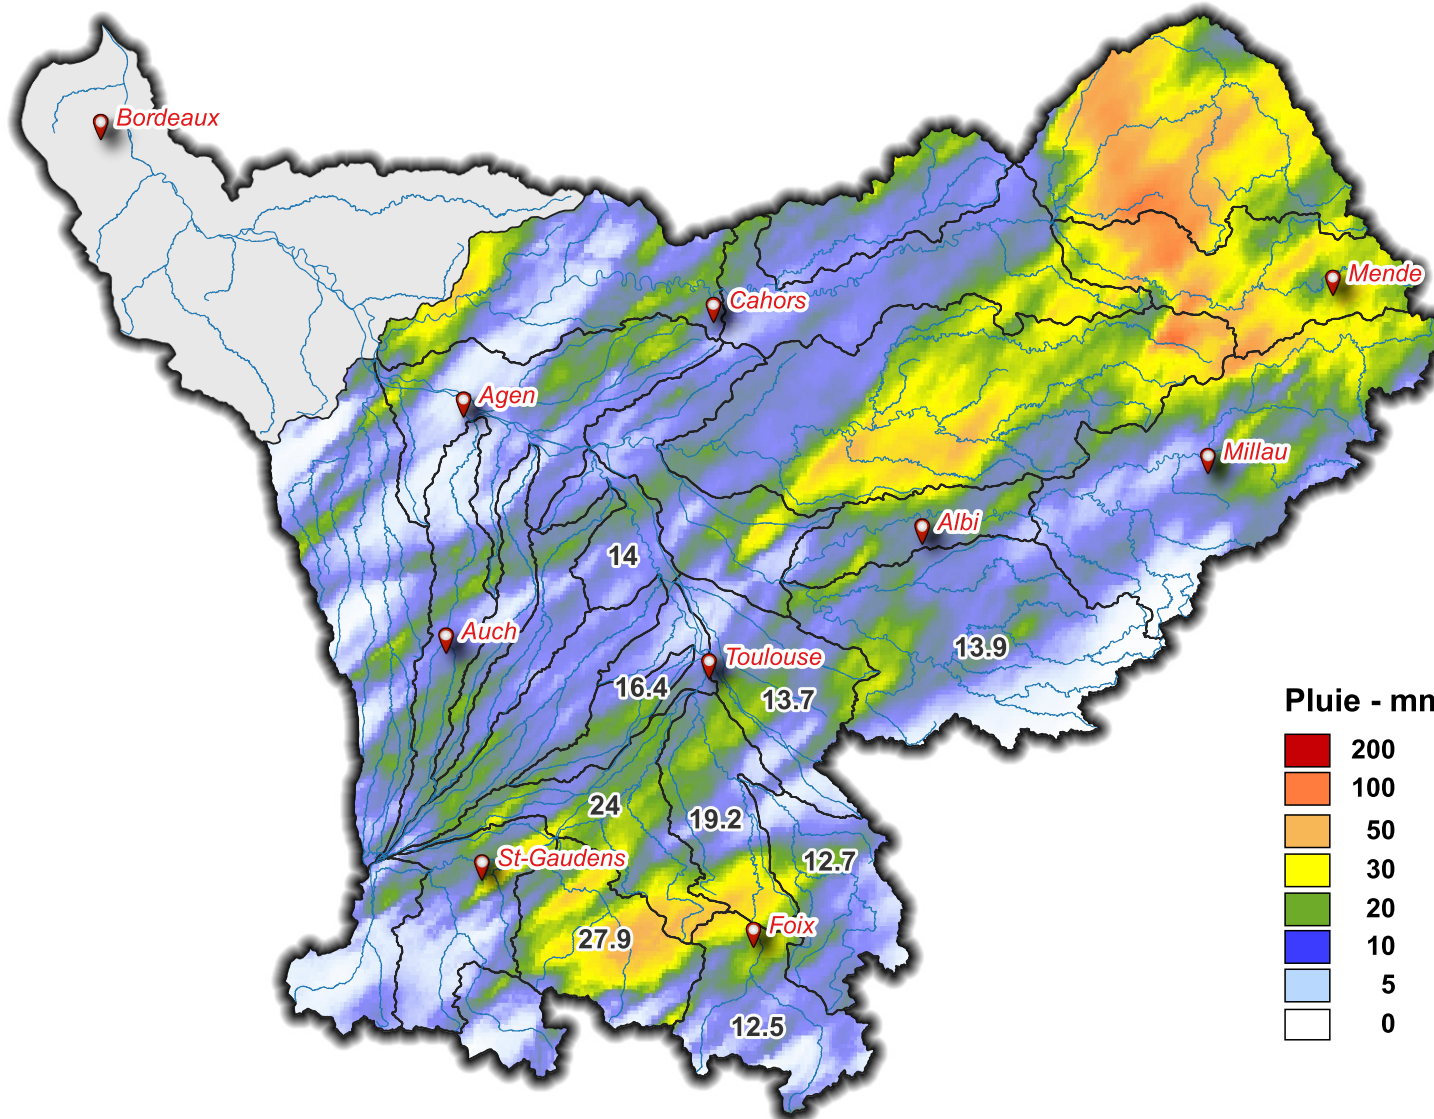

Lame d'eau du 20/07/2024 à 08 h au 21/07/2024 à 08 h

Pluie - mm

SOUS - BASSINS	Lame d'eau moyenne (mm/j)
Touch	16.4
Save	NULL
Hers Mort	13.7
Hers Vif	12.7
Ariège Lèze	19.2
Ariège amont	12.5
Louge Arize	24
Salat	27.9
Garonne amont	NULL
Val d'Aran	NULL
Neste	NULL
Garonne toulousaine	14
Arrats	NULL
Gimone	NULL
Baïse	NULL
Gers	NULL
Garonne agenaise	NULL
Aveyron	NULL
Tarn aval	NULL
Agout	13.9
Tarn moyen	NULL
Tarn amont	NULL
Lot aval	NULL
Lot amont	NULL
Lot médian	NULL
Célé	NULL
Truyere	NULL
Garonne aval	

Volume total précipité (hm<sup>3</sup>)

233.7