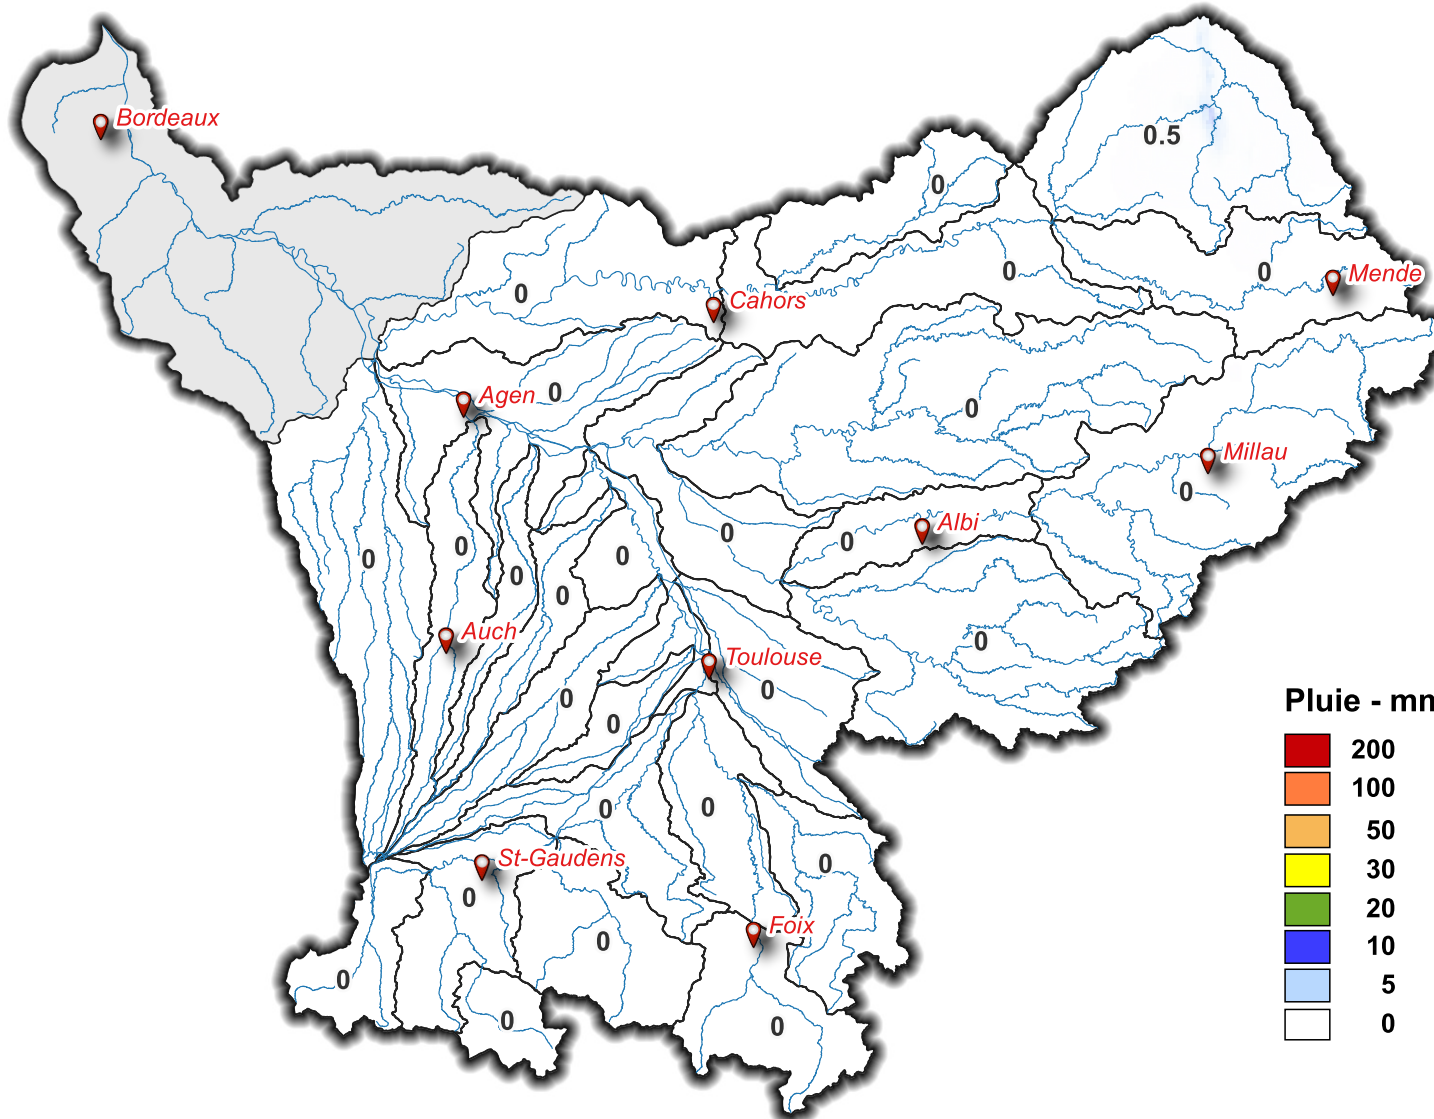

Lame d'eau du 22/07/2024 à 08 h au 23/07/2024 à 08 h

Pluie - mm

SOUS - BASSINS

Lame d'eau
moyenne
(mm/j)

Touch	0
Save	0
Hers Mort	0
Hers Vif	0
Ariège Lèze	0
Ariège amont	0
Louge Arize	0
Salat	0
Garonne amont	0
Val d'Aran	0
Neste	0
Garonne toulousaine	0
Arrats	0
Gimone	0
Baïse	0
Gers	0
Garonne agenaise	0
Aveyron	0
Tarn aval	0
Agout	0
Tarn moyen	0
Tarn amont	0
Lot aval	0
Lot amont	0
Lot médian	0
Célé	0
Truyere	0.5

Volume total
précipité (hm³)

1.7