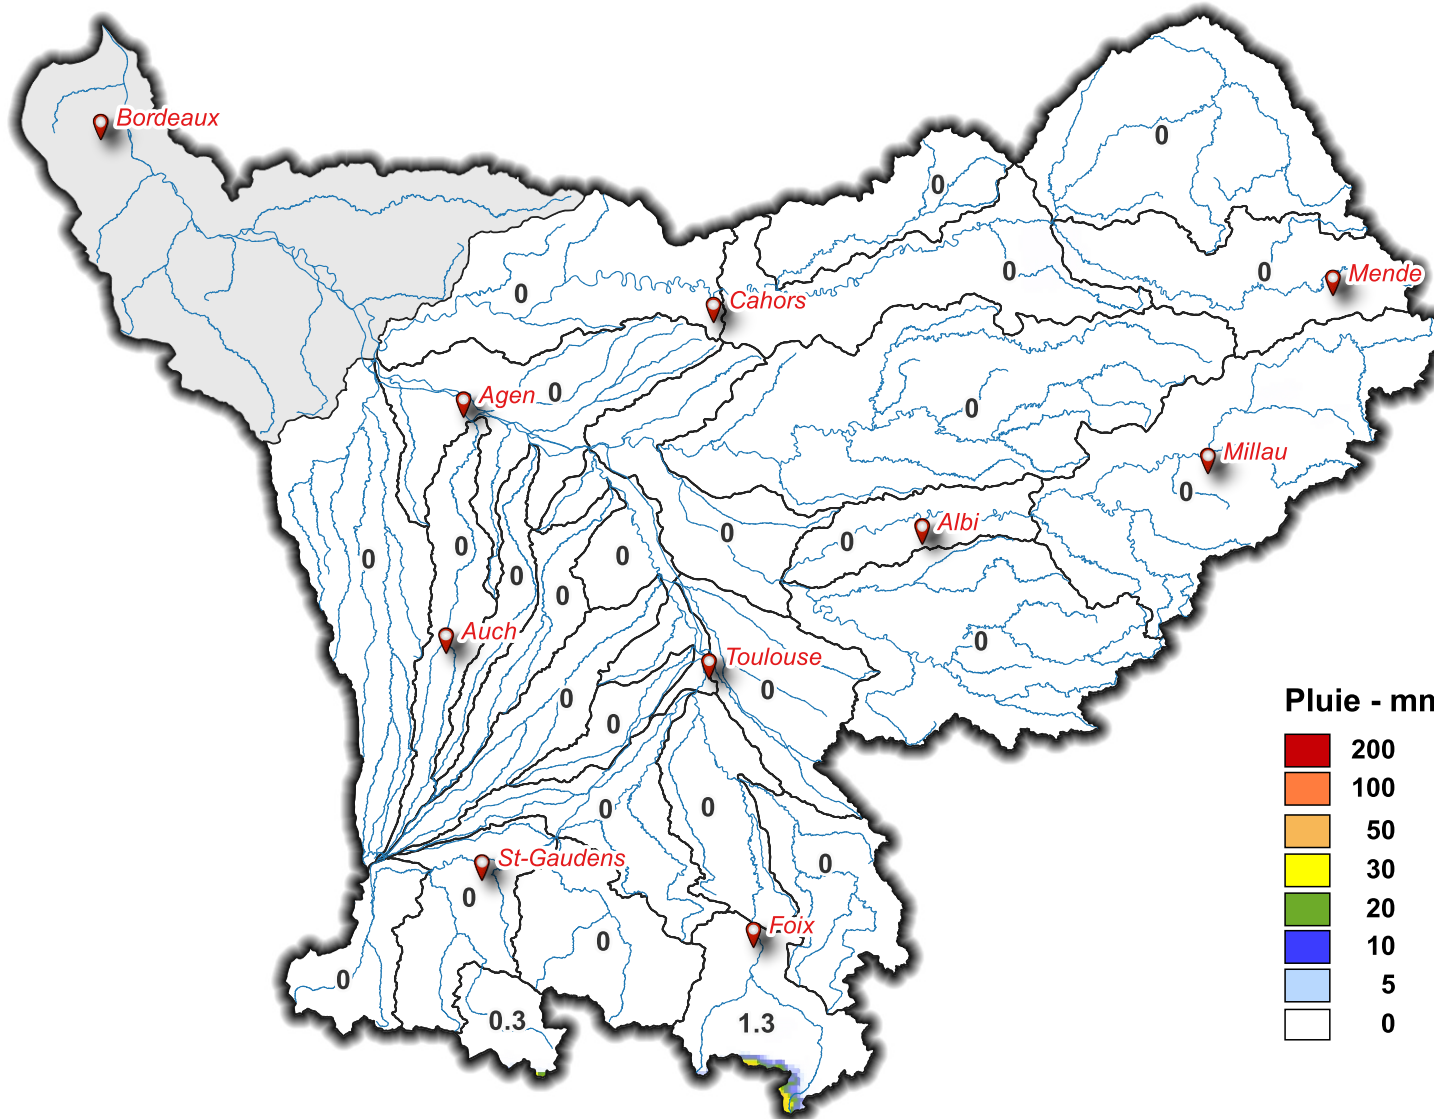

Lame d'eau du 25/07/2024 à 08 h au 26/07/2024 à 08 h

Pluie - mm

SOUS - BASSINS	Lame d'eau moyenne (mm/j)
Touch	0
Save	0
Hers Mort	0
Hers Vif	0
Ariège Lèze	0
Ariège amont	1.3
Louge Arize	0
Salat	0
Garonne amont	0
Val d'Aran	0.3
Neste	0
Garonne toulousaine	0
Arrats	0
Gimone	0
Baïse	0
Gers	0
Garonne agenaise	0
Aveyron	0
Tarn aval	0
Agout	0
Tarn moyen	0
Tarn amont	0
Lot aval	0
Lot amont	0
Lot médian	0
Célé	0
Truyere	0
Garonne aval	

Volume total précipité (hm³)

2.1