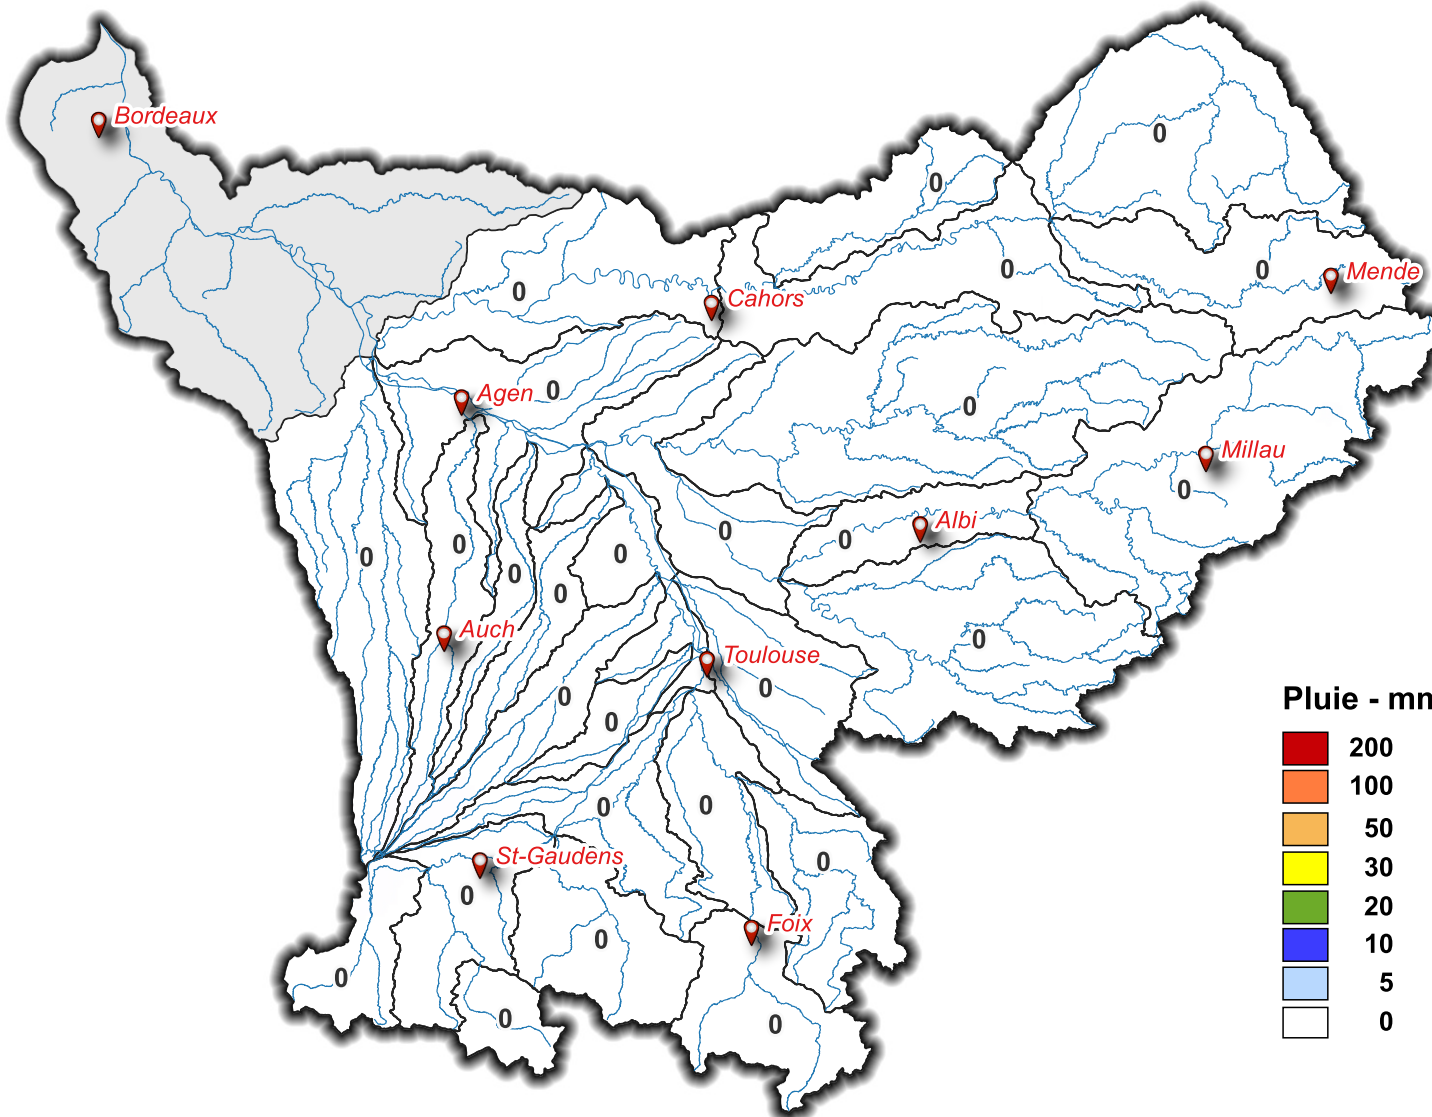

Lame d'eau du 31/07/2024 à 08 h au 01/08/2024 à 08 h

Pluie - mm

SOUS - BASSINS	Lame d'eau moyenne (mm/j)
Touch	0
Save	0
Hers Mort	0
Hers Vif	0
Ariège Lèze	0
Ariège amont	0
Louge Arize	0
Salat	0
Garonne amont	0
Val d'Aran	0
Neste	0
Garonne toulousaine	0
Arrats	0
Gimone	0
Baïse	0
Gers	0
Garonne agenaise	0
Aveyron	0
Tarn aval	0
Agout	0
Tarn moyen	0
Tarn amont	0
Lot aval	0
Lot amont	0
Lot médian	0
Célé	0
Truyere	0
Garonne aval	

**Volume total précipité (hm<sup>3</sup>)** 0