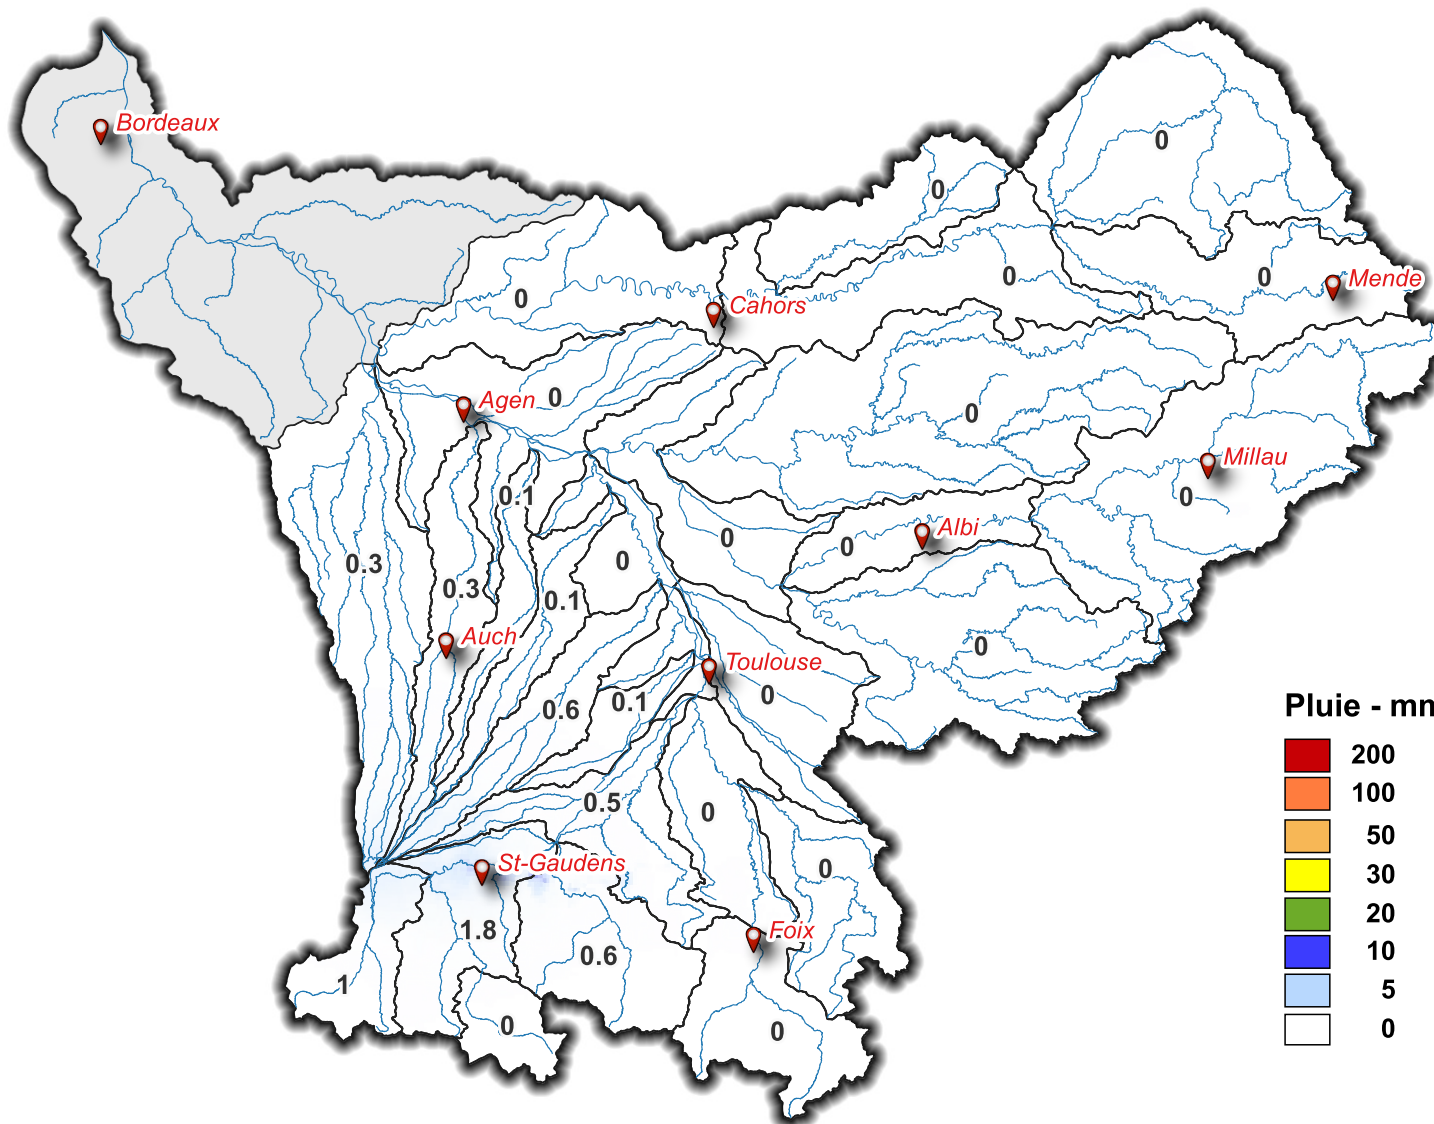

Lame d'eau du 01/08/2024 à 08 h au 02/08/2024 à 08 h

Pluie - mm

SOUS - BASSINS

Lame d'eau
moyenne
(mm/j)

Touch	0.1
Save	0.6
Hers Mort	0
Hers Vif	0
Ariège Lèze	0
Ariège amont	0
Louge Arize	0.5
Salat	0.6
Garonne amont	1.8
Val d'Aran	0
Neste	1
Garonne toulousaine	0
Arrats	0.1
Gimone	0.1
Baïse	0.3
Gers	0.3
Garonne agenaise	0
Aveyron	0
Tarn aval	0
Agout	0
Tarn moyen	0
Tarn amont	0
Lot aval	0
Lot amont	0
Lot médian	0
Célé	0
Truyere	0

Garonne aval

Volume total
précipité (hm³)

7.2