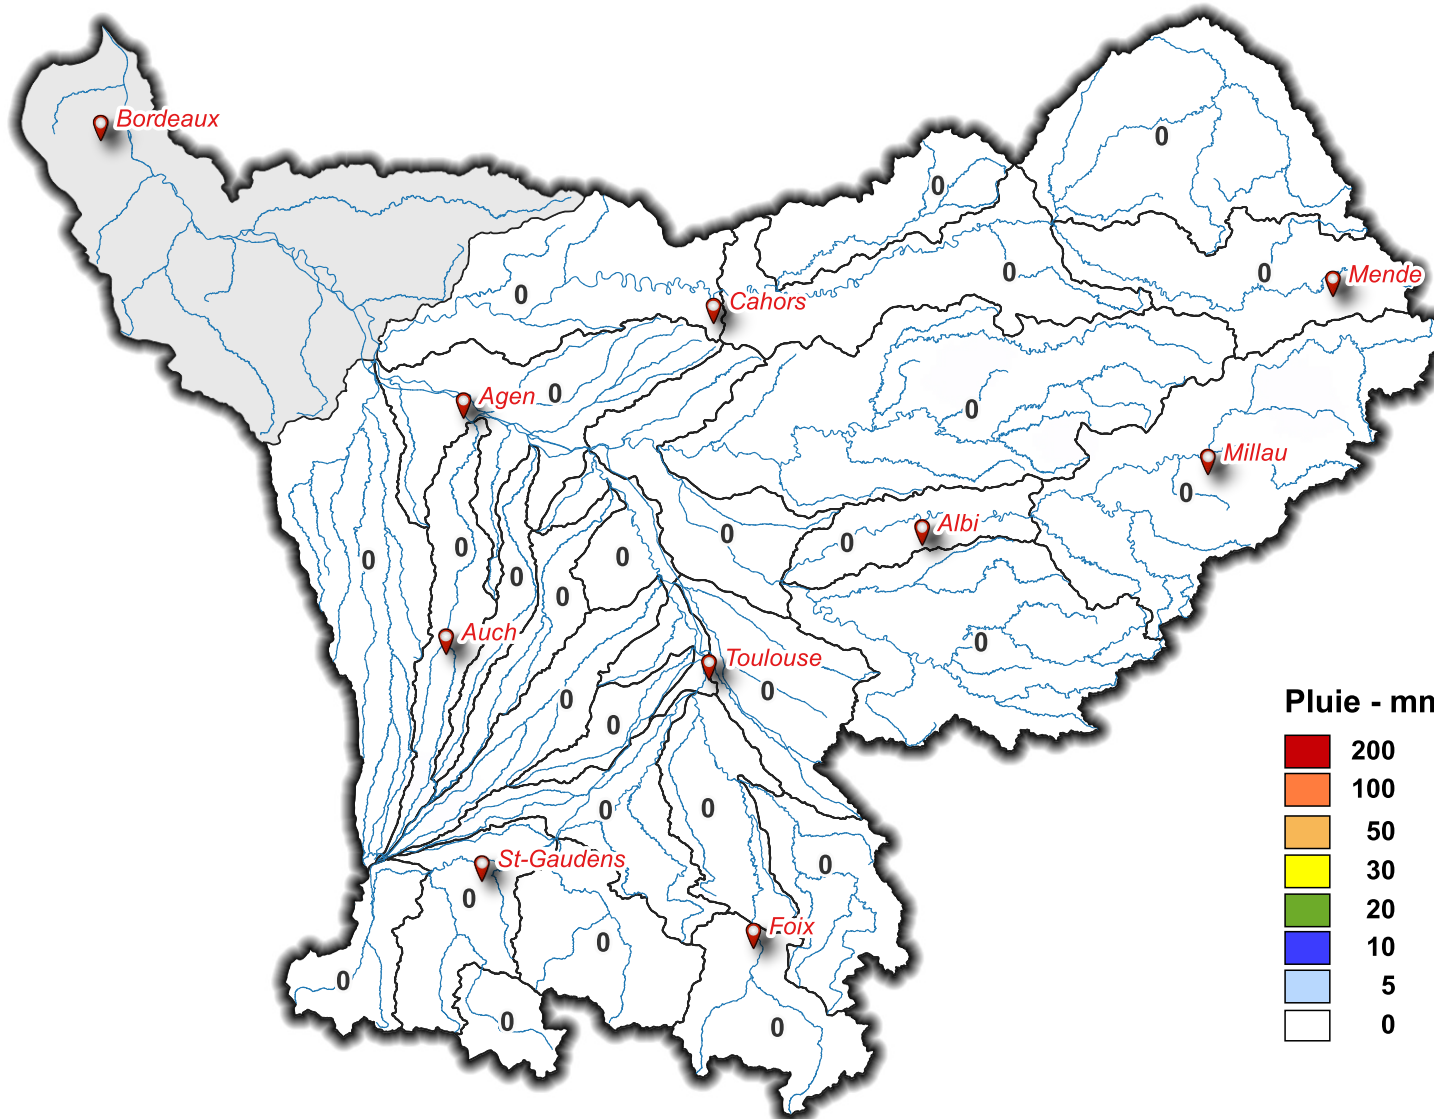

Lame d'eau du 04/08/2024 à 08 h au 05/08/2024 à 08 h

Pluie - mm

SOUS - BASSINS	Lame d'eau moyenne (mm/j)
Touch	0
Save	0
Hers Mort	0
Hers Vif	0
Ariège Lèze	0
Ariège amont	0
Louge Arize	0
Salat	0
Garonne amont	0
Val d'Aran	0
Neste	0
Garonne toulousaine	0
Arrats	0
Gimone	0
Baïse	0
Gers	0
Garonne agenaise	0
Aveyron	0
Tarn aval	0
Agout	0
Tarn moyen	0
Tarn amont	0
Lot aval	0
Lot amont	0
Lot médian	0
Célé	0
Truyere	0
Garonne aval	

Volume total précipité (hm³) 0