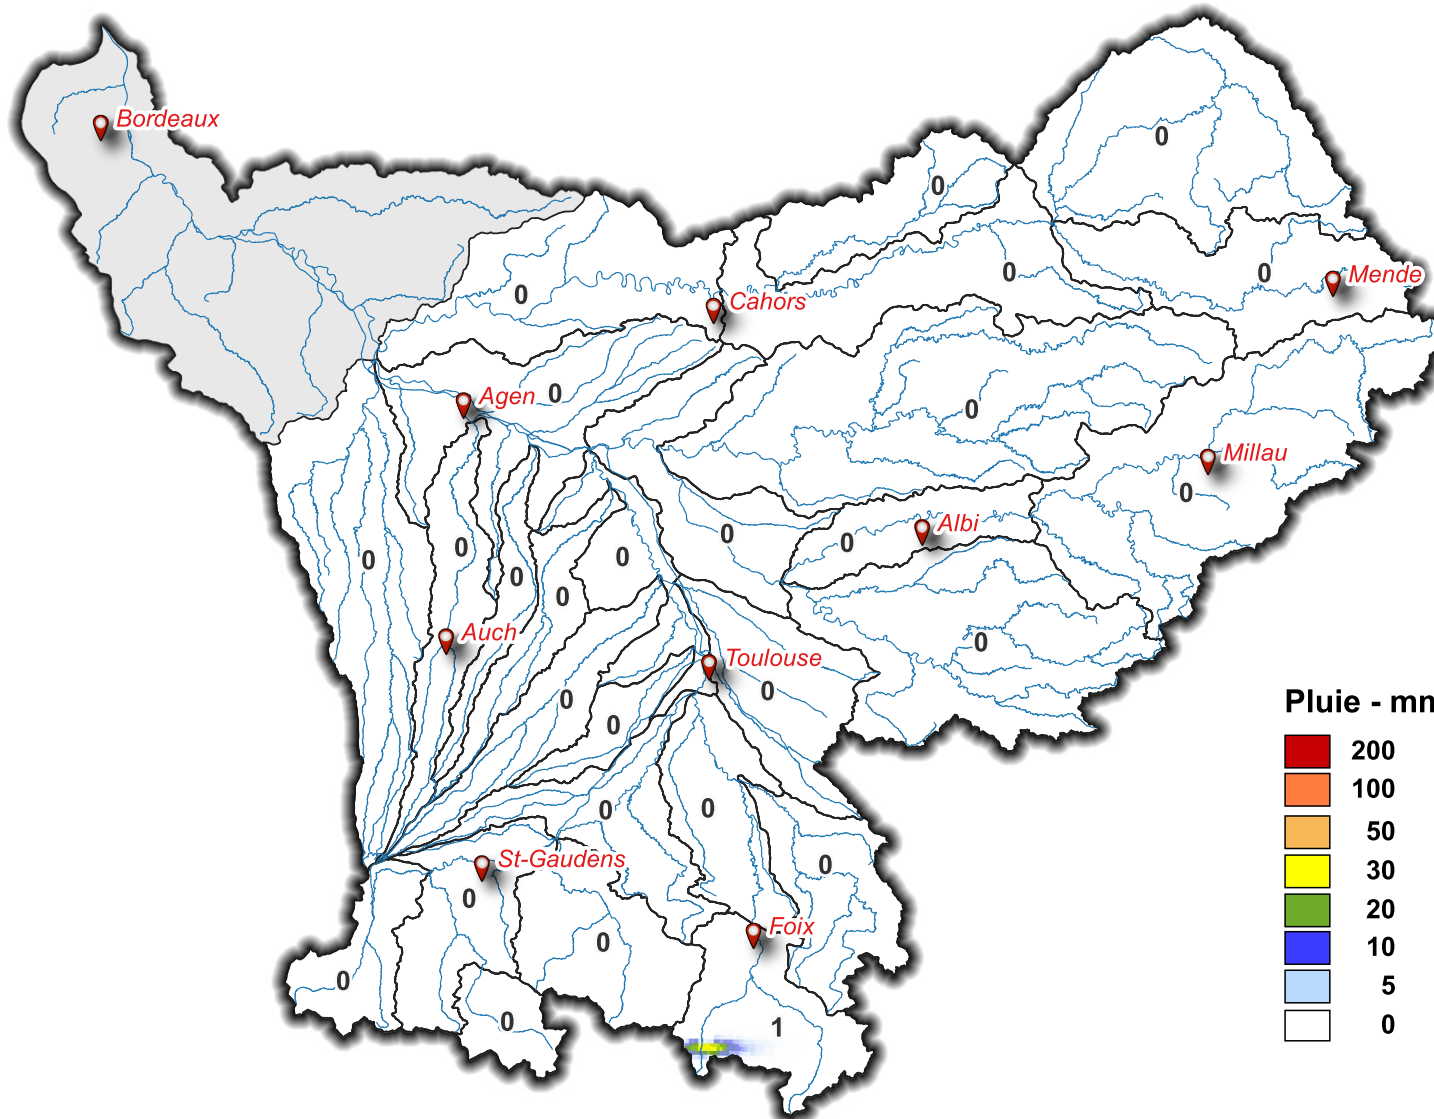

Lame d'eau du 08/08/2024 à 08 h au 09/08/2024 à 08 h

Pluie - mm

SOUS - BASSINS	Lame d'eau moyenne (mm/j)
Touch	0
Save	0
Hers Mort	0
Hers Vif	0
Ariège Lèze	0
Ariège amont	1
Louge Arize	0
Salat	0
Garonne amont	0
Val d'Aran	0
Neste	0
Garonne toulousaine	0
Arrats	0
Gimone	0
Baïse	0
Gers	0
Garonne agenaise	0
Aveyron	0
Tarn aval	0
Agout	0
Tarn moyen	0
Tarn amont	0
Lot aval	0
Lot amont	0
Lot médian	0
Célé	0
Truyere	0
Garonne aval	

Volume total précipité (hm³)

1.5