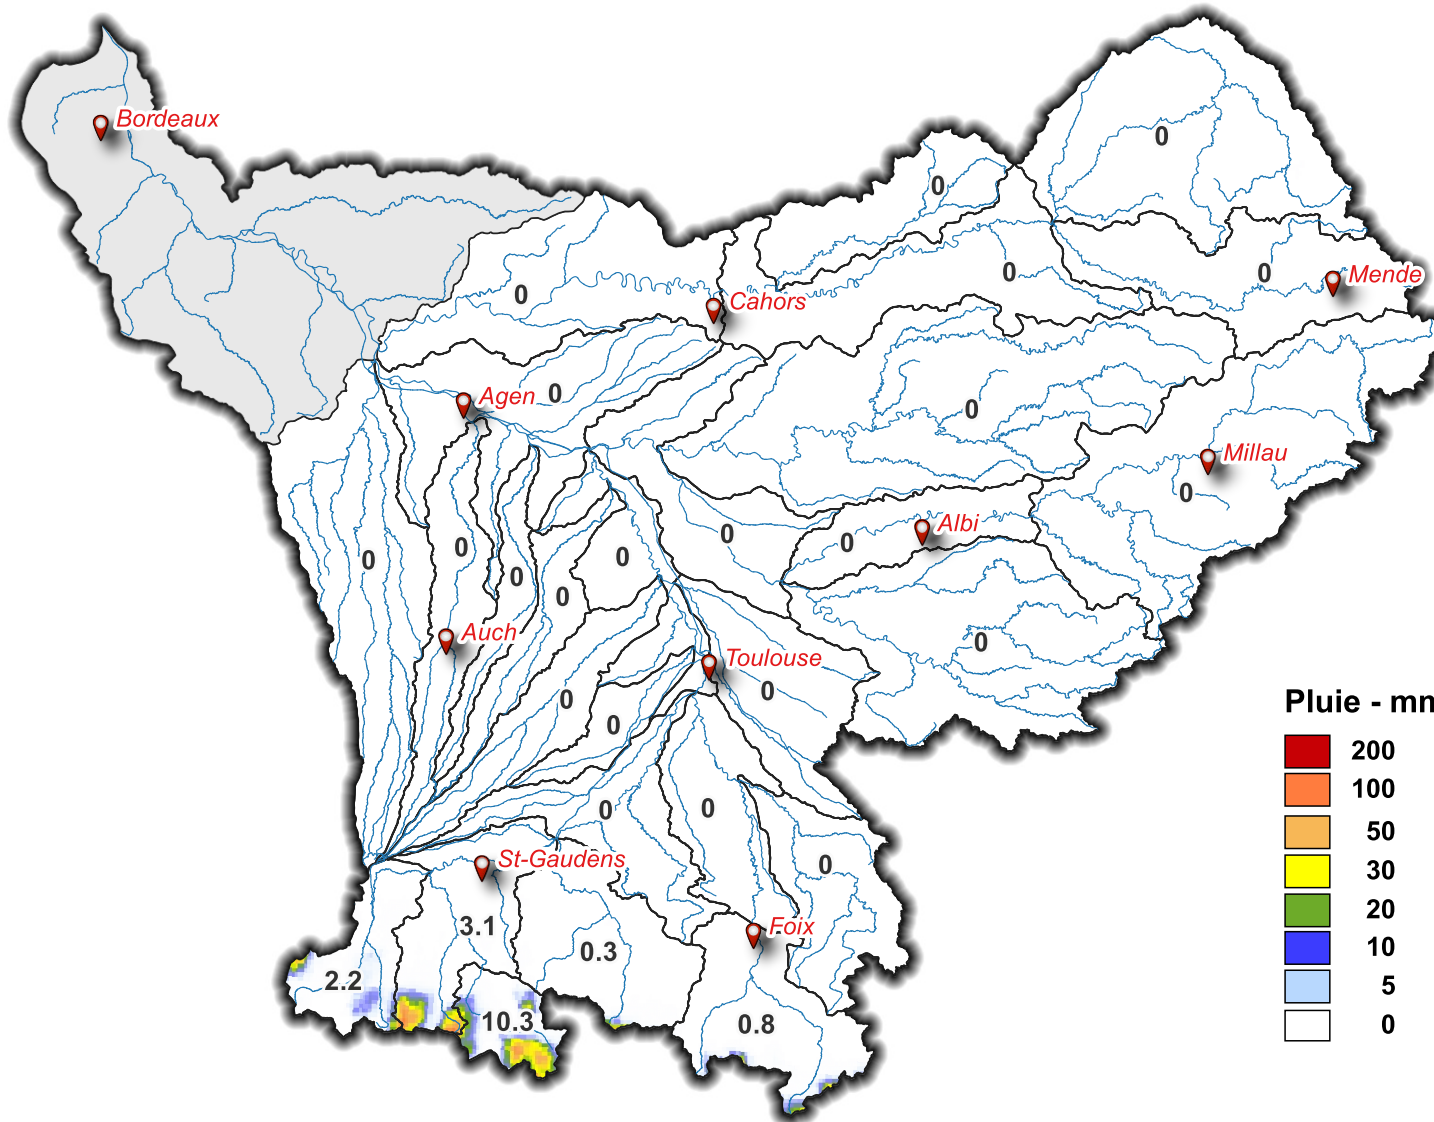

Lame d'eau du 11/08/2024 à 08 h au 12/08/2024 à 08 h

Pluie - mm

SOUS - BASSINS	Lame d'eau moyenne (mm/j)
Touch	0
Save	0
Hers Mort	0
Hers Vif	0
Ariège Lèze	0
Ariège amont	0.8
Louge Arize	0
Salat	0.3
Garonne amont	3.1
Val d'Aran	10.3
Neste	2.2
Garonne toulousaine	0
Arrats	0
Gimone	0
Baïse	0
Gers	0
Garonne agenaise	0
Aveyron	0
Tarn aval	0
Agout	0
Tarn moyen	0
Tarn amont	0
Lot aval	0
Lot amont	0
Lot médian	0
Célé	0
Truyere	0
Garonne aval	

**Volume total précipité (hm<sup>3</sup>) 13.5**