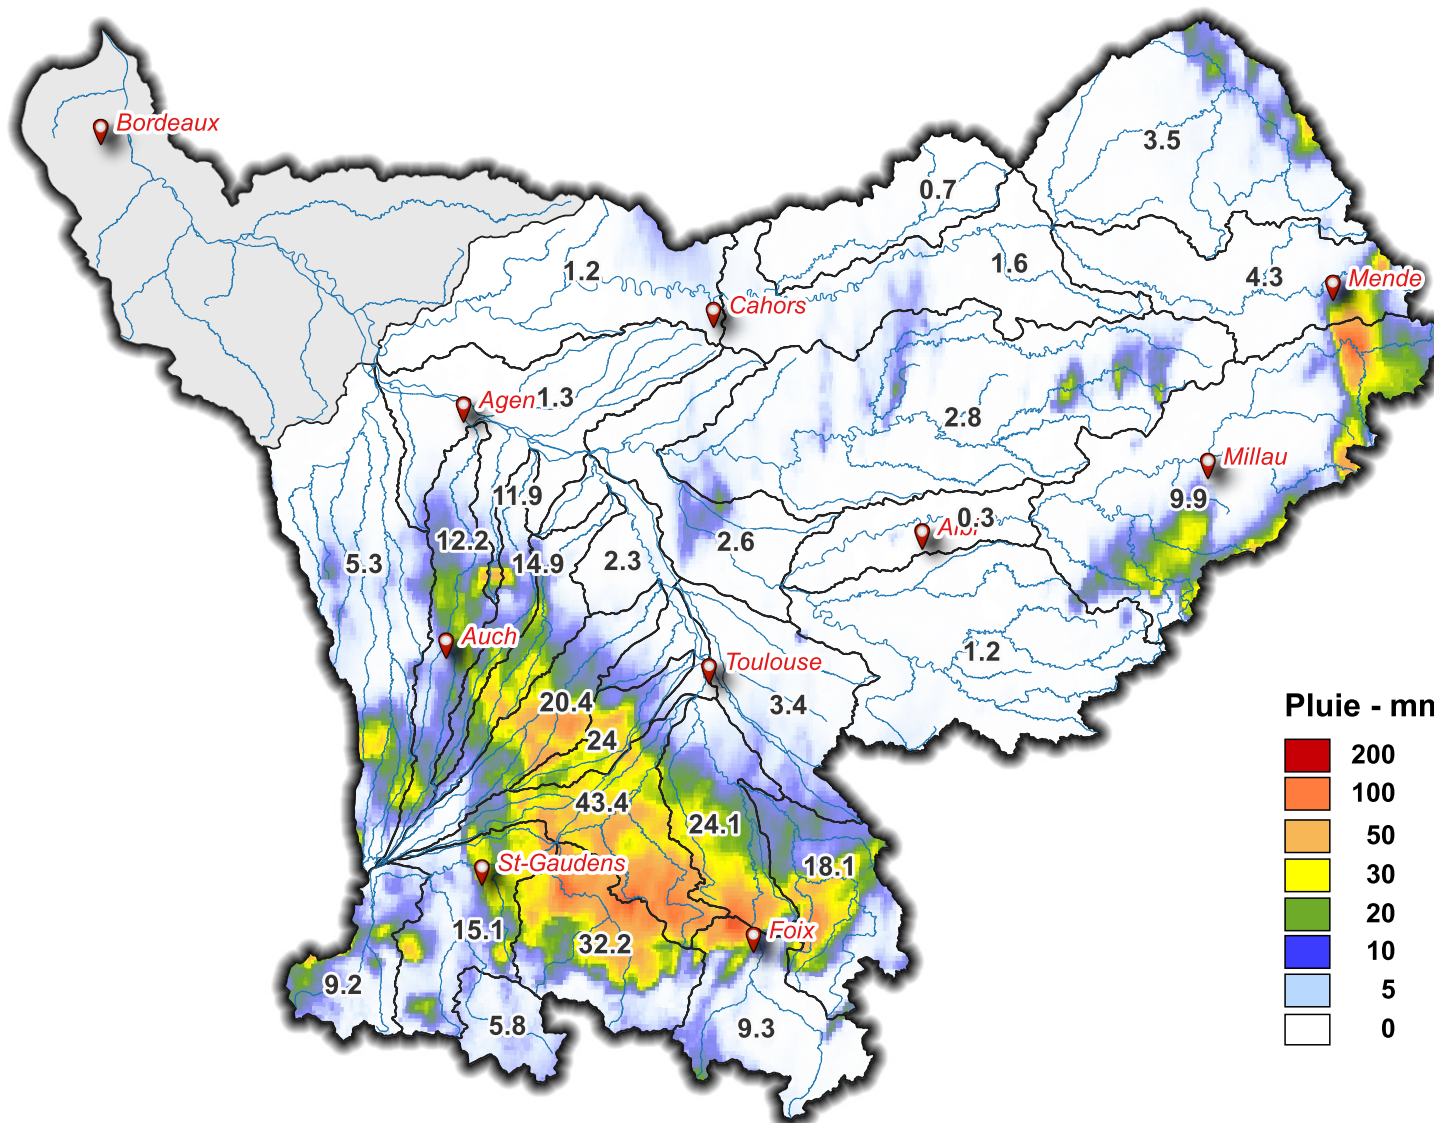

Lame d'eau du 13/08/2024 à 08 h au 14/08/2024 à 08 h

Pluie - mm

SOUS - BASSINS	Lame d'eau moyenne (mm/j)
Touch	24
Save	20.4
Hers Mort	3.4
Hers Vif	18.1
Ariège Lèze	24.1
Ariège amont	9.3
Louge Arize	43.4
Salat	32.2
Garonne amont	15.1
Val d'Aran	5.8
Neste	9.2
Garonne toulousaine	2.3
Arrats	11.9
Gimone	14.9
Baïse	5.3
Gers	12.2
Garonne agenaise	1.3
Aveyron	2.8
Tarn aval	2.6
Agout	1.2
Tarn moyen	0.3
Tarn amont	9.9
Lot aval	1.2
Lot amont	4.3
Lot médian	1.6
Célé	0.7
Truyere	3.5
Garonne aval	

Volume total précipité (hm³)

406.7