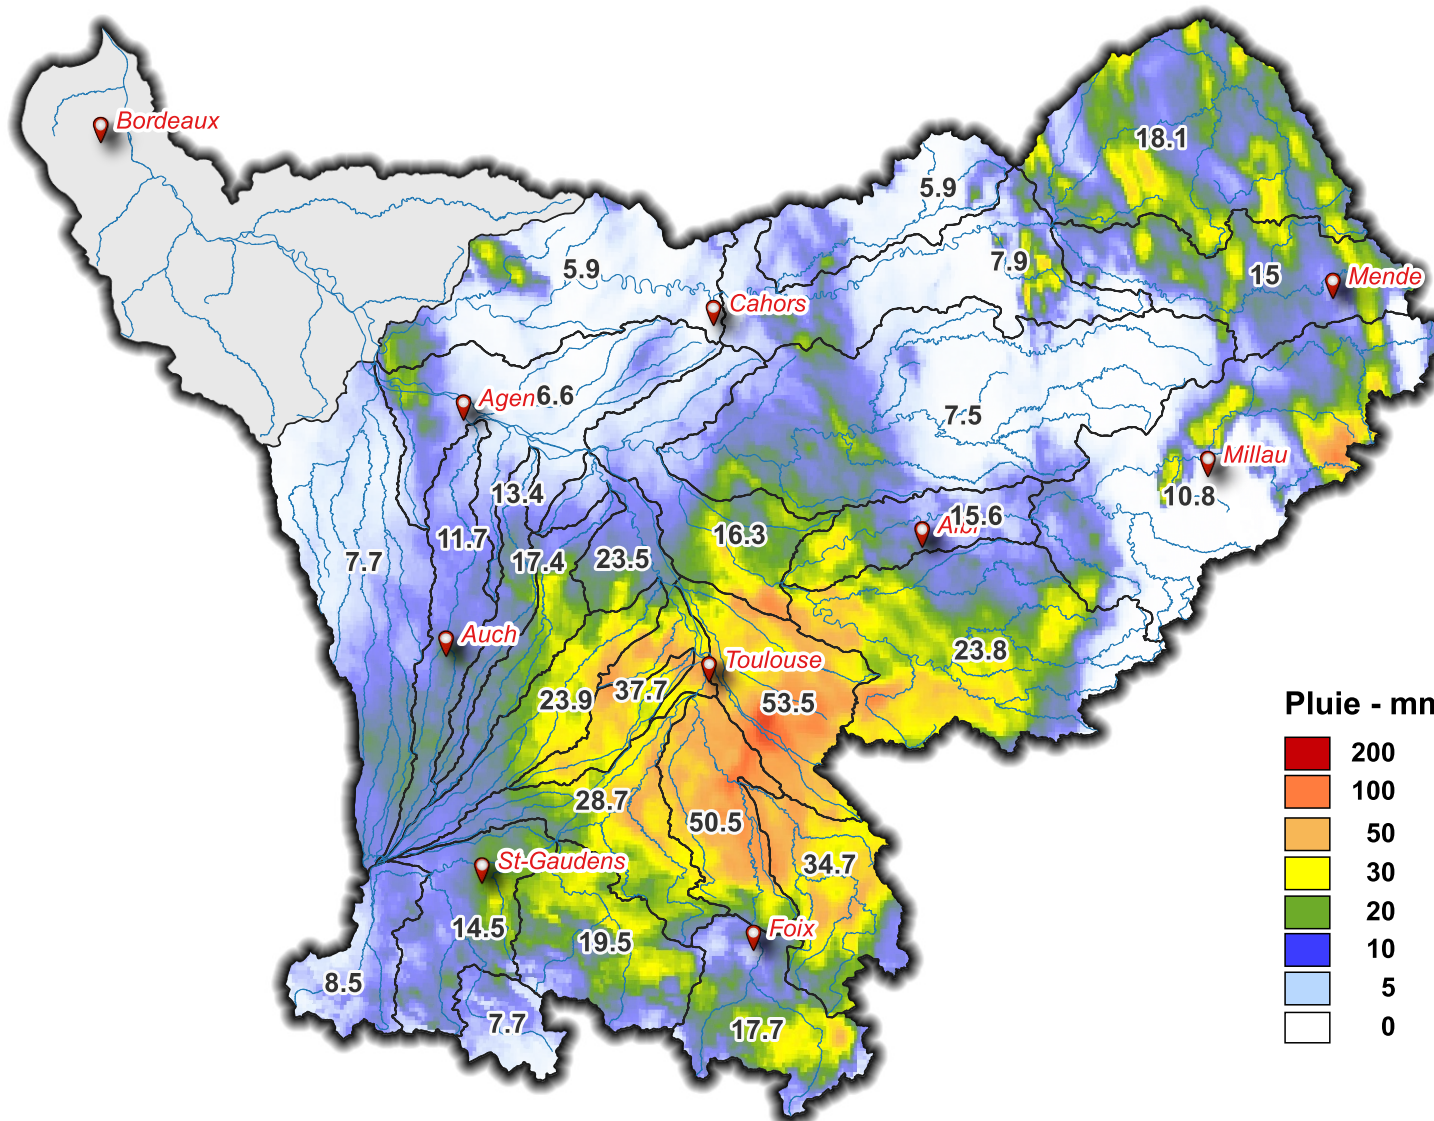

Lame d'eau du 14/08/2024 à 08 h au 15/08/2024 à 08 h

Pluie - mm

SOUS - BASSINS

**Lame d'eau
moyenne
(mm/j)**

Touch	37.7
Save	23.9
Hers Mort	53.5
Hers Vif	34.7
Ariège Lèze	50.5
Ariège amont	17.7
Louge Arize	28.7
Salat	19.5
Garonne amont	14.5
Val d'Aran	7.7
Neste	8.5
Garonne toulousaine	23.5
Arrats	13.4
Gimone	17.4
Baïse	7.7
Gers	11.7
Garonne agenaise	6.6
Aveyron	7.5
Tarn aval	16.3
Agout	23.8
Tarn moyen	15.6
Tarn amont	10.8
Lot aval	5.9
Lot amont	15
Lot médian	7.9
Célé	5.9
Truyere	18.1
Garonne aval	