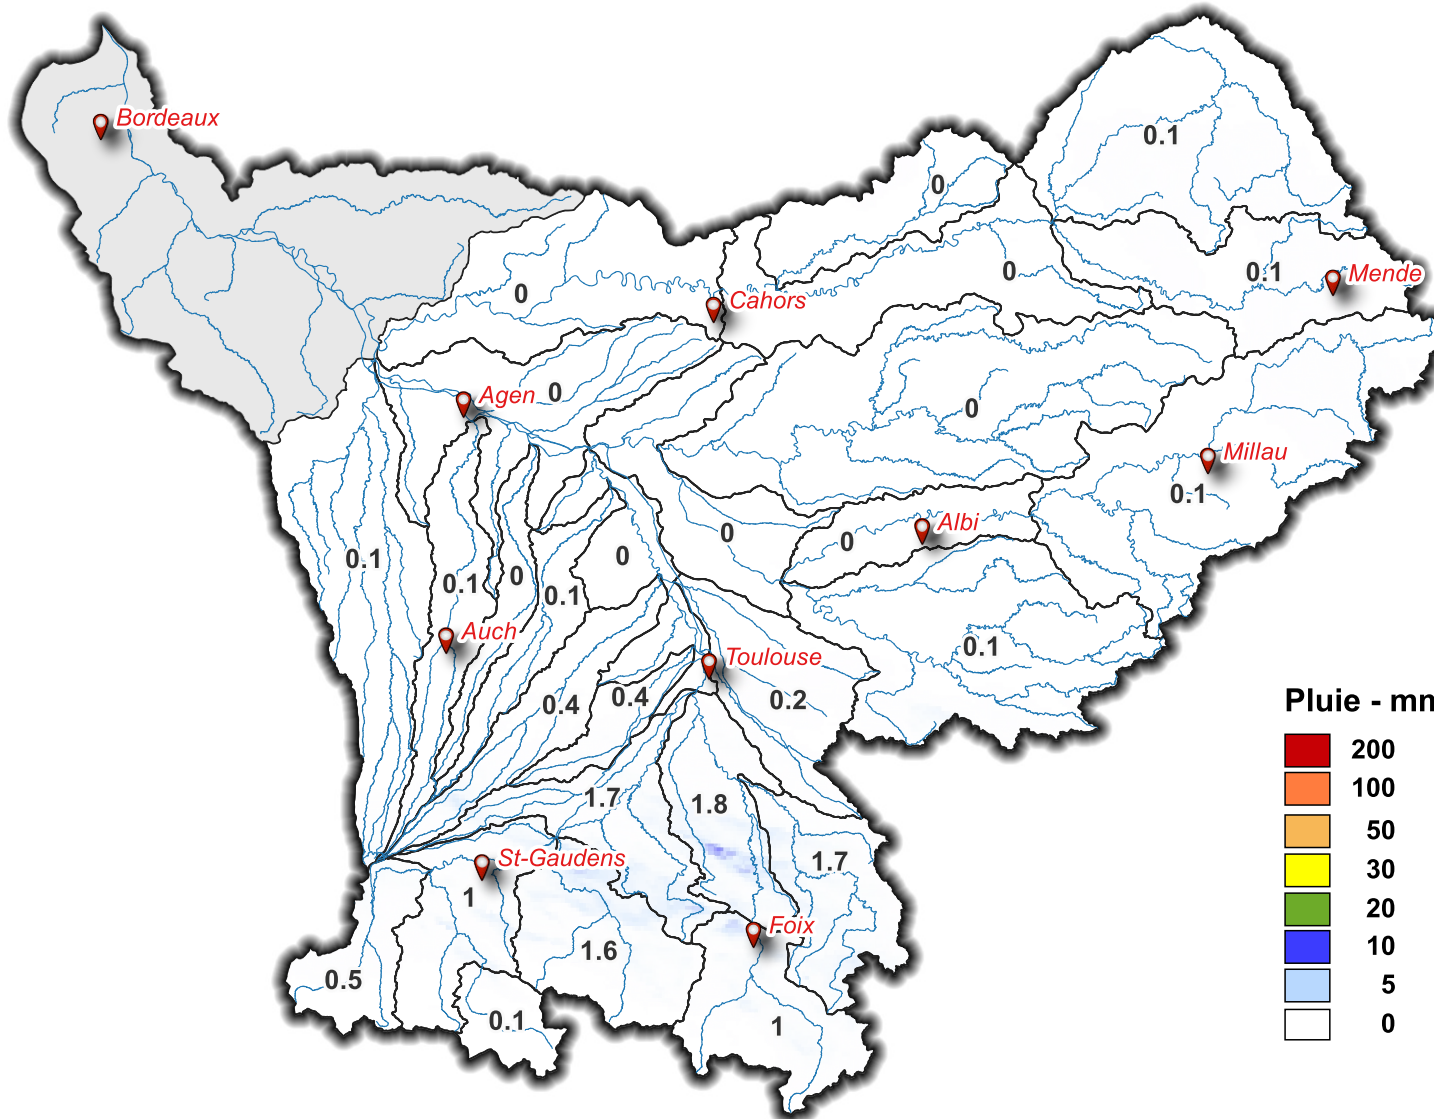

Lame d'eau du 18/08/2024 à 08 h au 19/08/2024 à 08 h

Pluie - mm

SOUS - BASSINS	Lame d'eau moyenne (mm/j)
Touch	0.4
Save	0.4
Hers Mort	0.2
Hers Vif	1.7
Ariège Lèze	1.8
Ariège amont	1
Louge Arize	1.7
Salat	1.6
Garonne amont	1
Val d'Aran	0.1
Neste	0.5
Garonne toulousaine	0
Arrats	0
Gimone	0.1
Baïse	0.1
Gers	0.1
Garonne agenaise	0
Aveyron	0
Tarn aval	0
Agout	0.1
Tarn moyen	0
Tarn amont	0.1
Lot aval	0
Lot amont	0.1
Lot médian	0
Célé	0
Truyere	0.1
Garonne aval	

Volume total précipité (hm³)

15.8