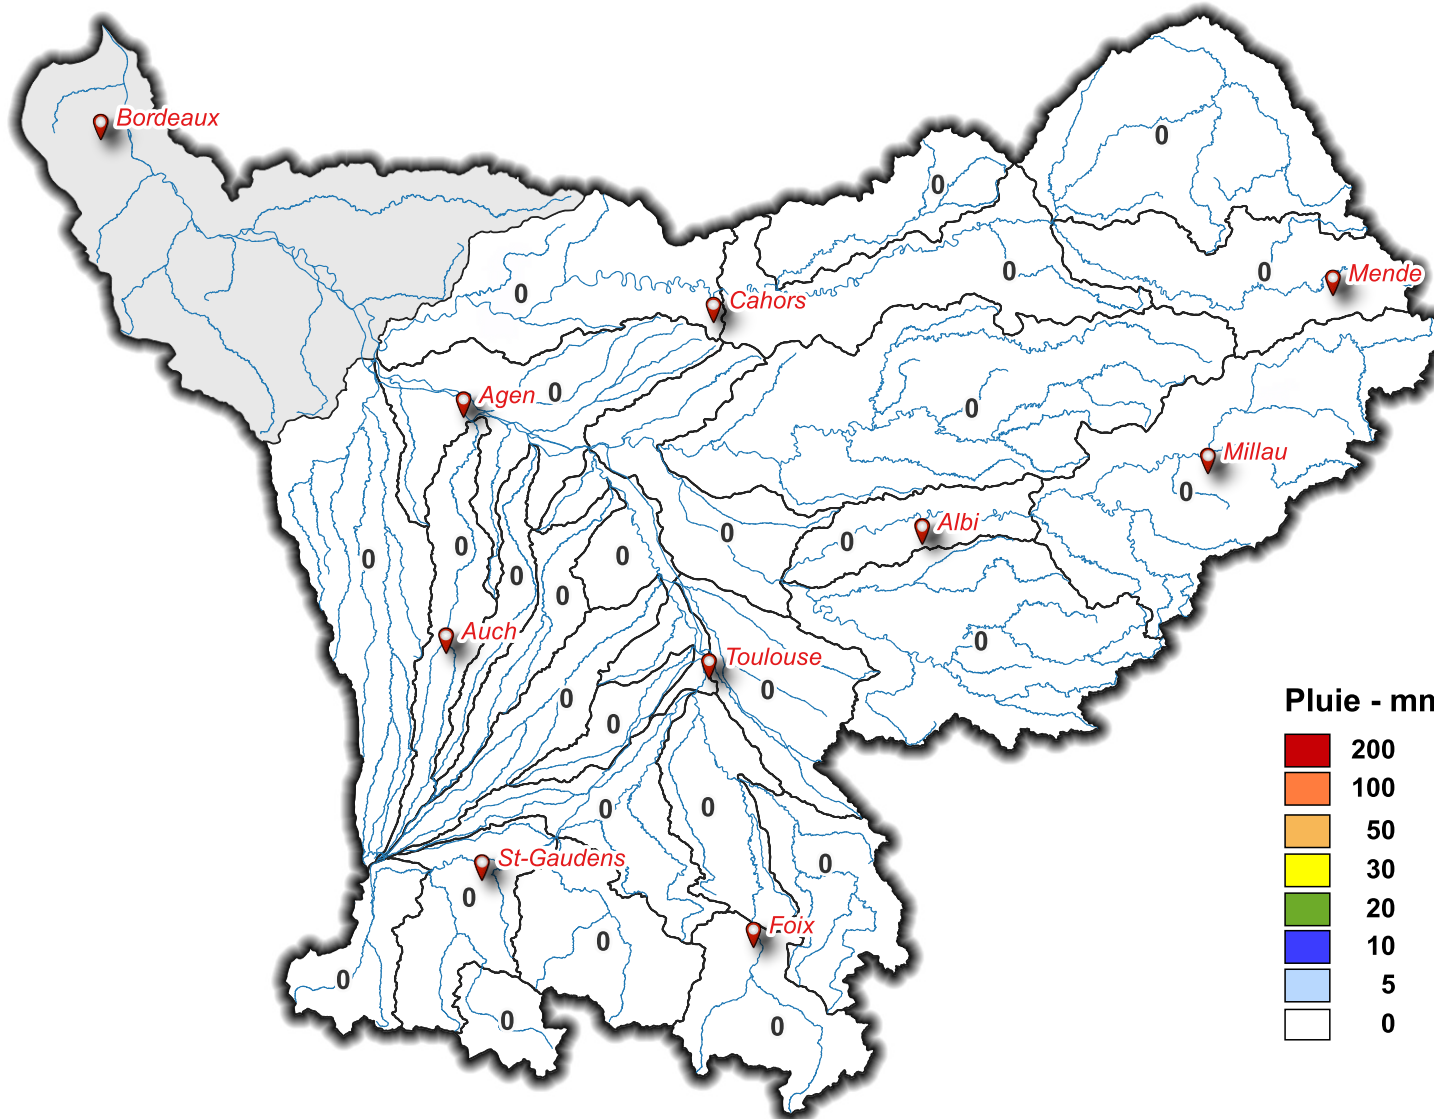

Lame d'eau du 19/08/2024 à 08 h au 20/08/2024 à 08 h

Pluie - mm

SOUS - BASSINS

Lame d'eau
moyenne
(mm/j)

Touch	0
Save	0
Hers Mort	0
Hers Vif	0
Ariège Lèze	0
Ariège amont	0
Louge Arize	0
Salat	0
Garonne amont	0
Val d'Aran	0
Neste	0
Garonne toulousaine	0
Arrats	0
Gimone	0
Baïse	0
Gers	0
Garonne agenaise	0
Aveyron	0
Tarn aval	0
Agout	0
Tarn moyen	0
Tarn amont	0
Lot aval	0
Lot amont	0
Lot médian	0
Célé	0
Truyere	0

Garonne aval

0

Volume total
précipité (hm³)

0