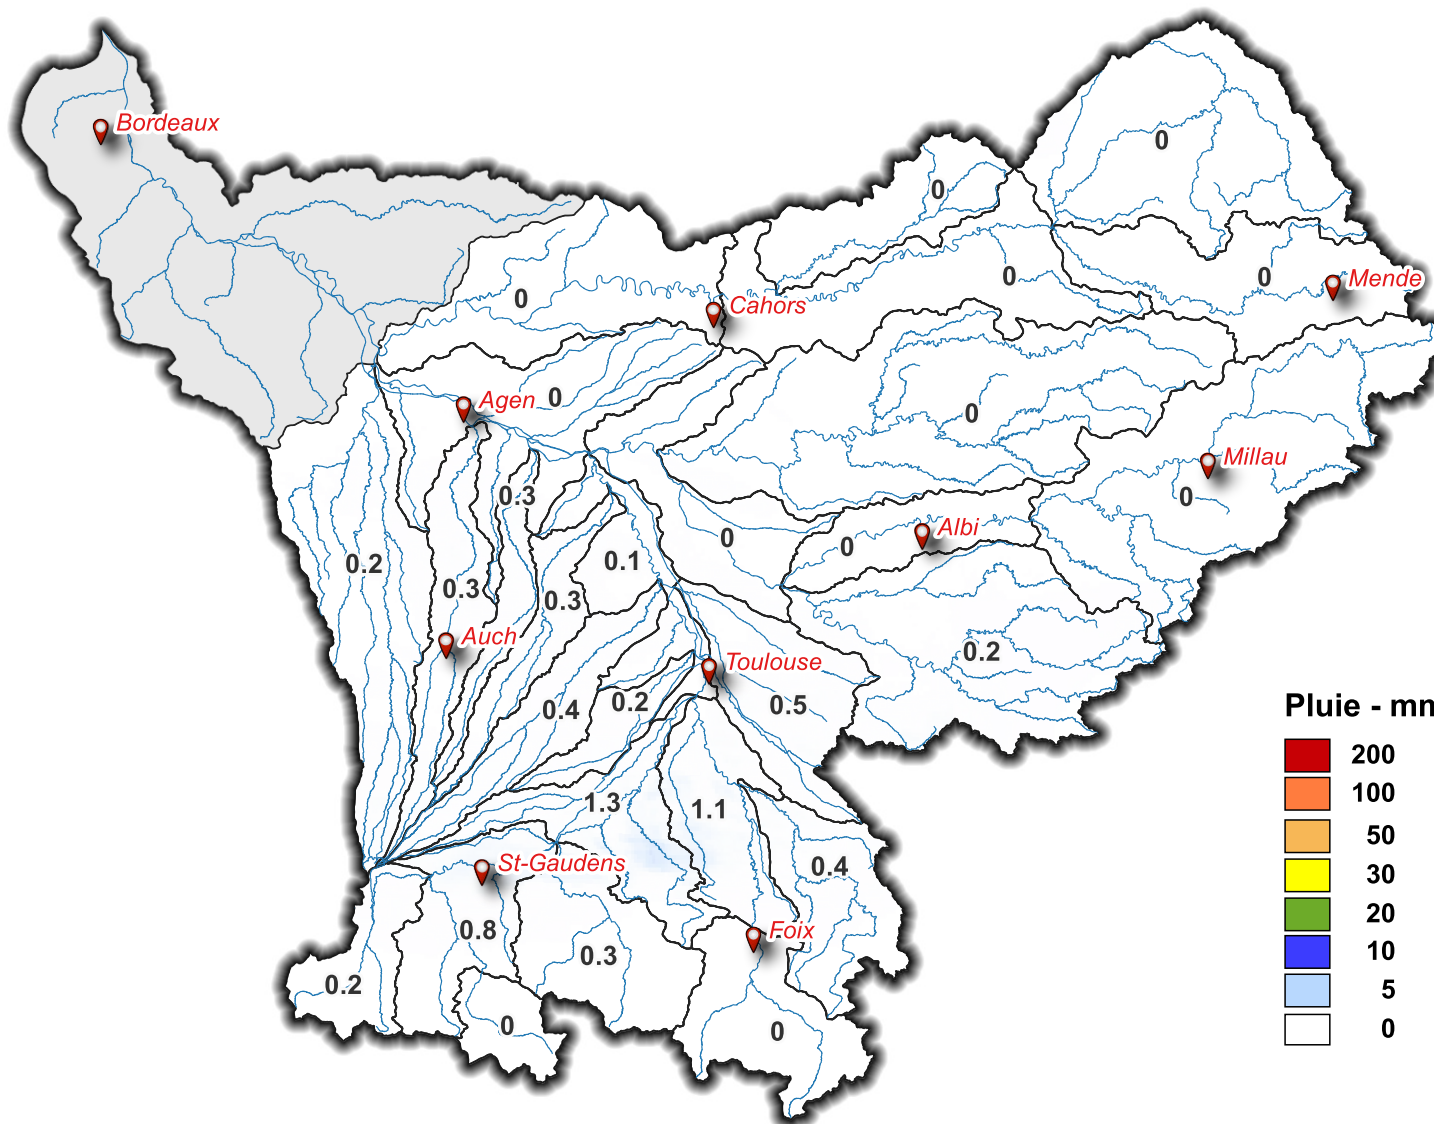

Lame d'eau du 20/08/2024 à 08 h au 21/08/2024 à 08 h

Pluie - mm

SOUS - BASSINS

Lame d'eau
moyenne
(mm/j)

Touch	0.2
Save	0.4
Hers Mort	0.5
Hers Vif	0.4
Ariège Lèze	1.1
Ariège amont	0
Louge Arize	1.3
Salat	0.3
Garonne amont	0.8
Val d'Aran	0
Neste	0.2
Garonne toulousaine	0.1
Arrats	0.3
Gimone	0.3
Baïse	0.2
Gers	0.3
Garonne agenaise	0
Aveyron	0
Tarn aval	0
Agout	0.2
Tarn moyen	0
Tarn amont	0
Lot aval	0
Lot amont	0
Lot médian	0
Célé	0
Truyere	0

Garonne aval

Volume total
précipité (hm³)

9.1