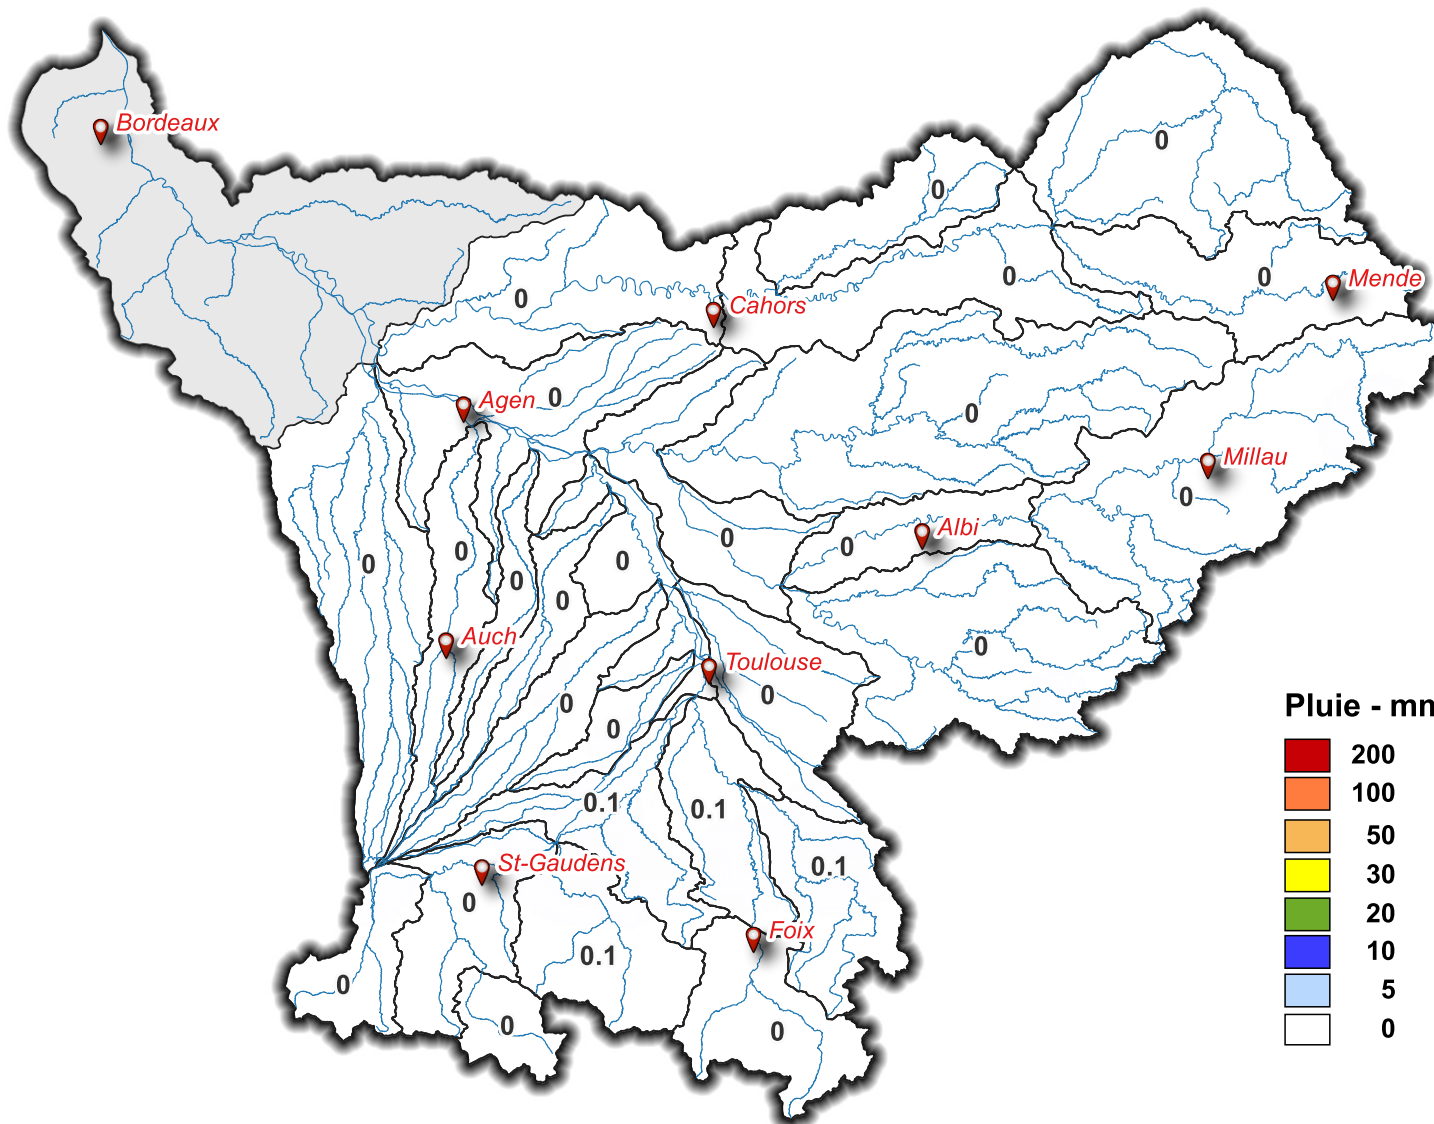

Lame d'eau du 21/08/2024 à 08 h au 22/08/2024 à 08 h

**Pluie - mm**

SOUS - BASSINS	Lame d'eau moyenne (mm/j)
Touch	0
Save	0
Hers Mort	0
Hers Vif	0.1
Ariège Lèze	0.1
Ariège amont	0
Louge Arize	0.1
Salat	0.1
Garonne amont	0
Val d'Aran	0
Neste	0
Garonne toulousaine	0
Arrats	0
Gimone	0
Baïse	0
Gers	0
Garonne agenaise	0
Aveyron	0
Tarn aval	0
Agout	0
Tarn moyen	0
Tarn amont	0
Lot aval	0
Lot amont	0
Lot médian	0
Célé	0
Truyere	0
<b>Garonne aval</b>	

**Volume total précipité (hm<sup>3</sup>)**

**0.6**