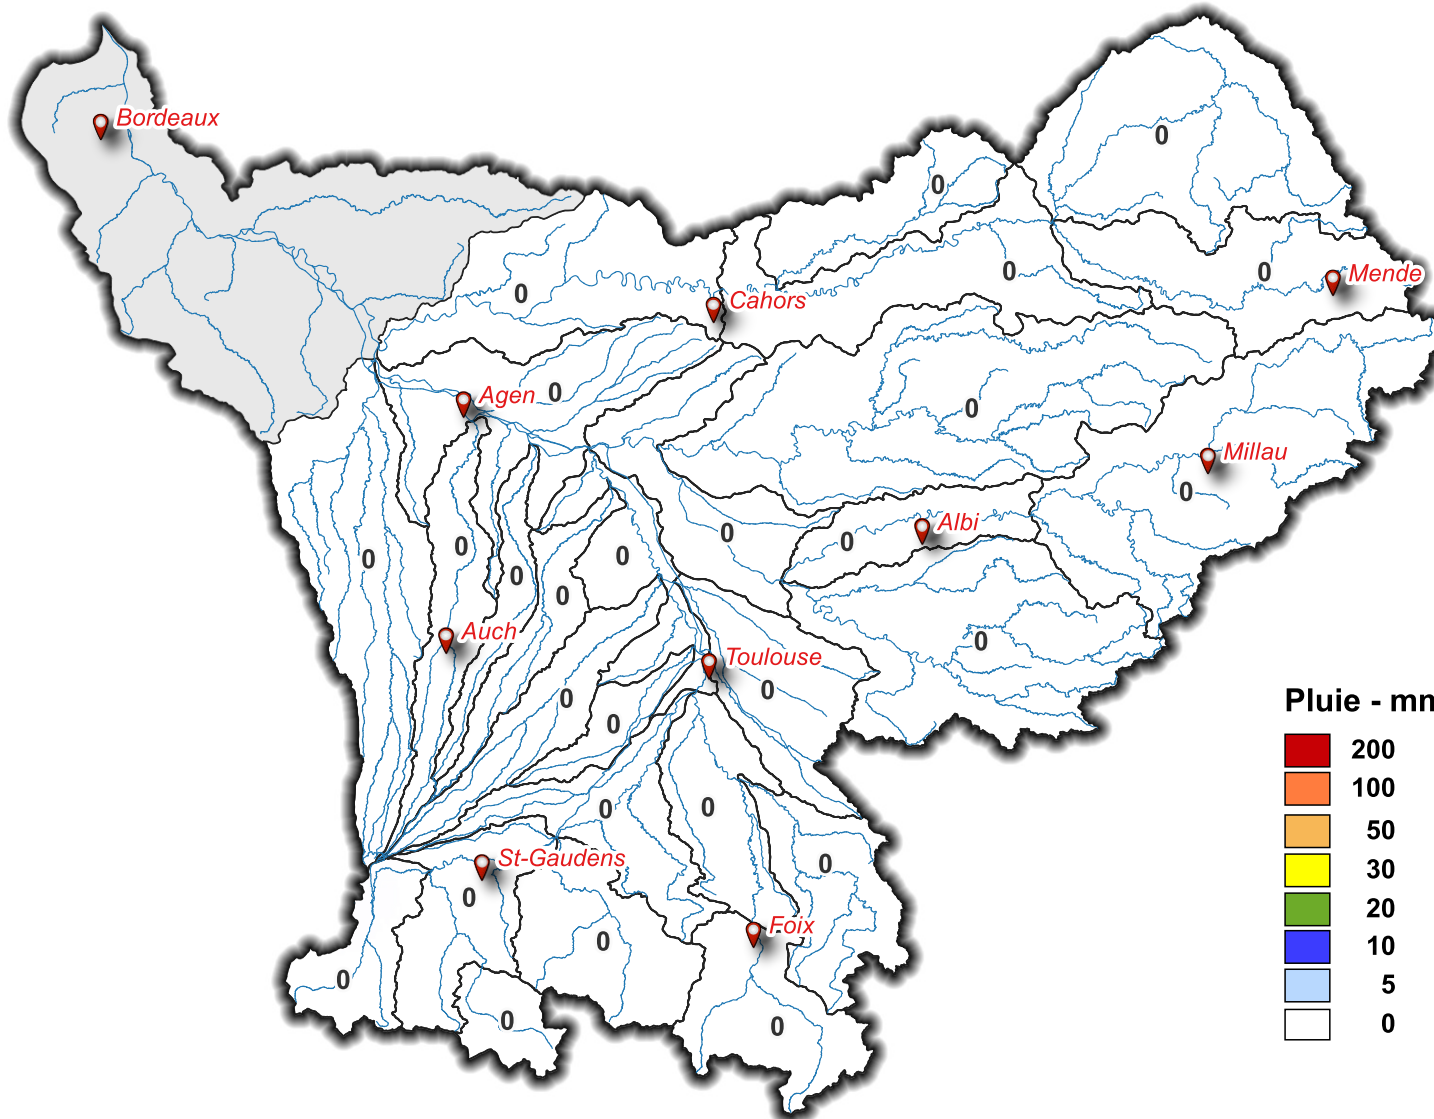

Lame d'eau du 22/08/2024 à 08 h au 23/08/2024 à 08 h

Pluie - mm

SOUS - BASSINS	Lame d'eau moyenne (mm/j)
Touch	0
Save	0
Hers Mort	0
Hers Vif	0
Ariège Lèze	0
Ariège amont	0
Louge Arize	0
Salat	0
Garonne amont	0
Val d'Aran	0
Neste	0
Garonne toulousaine	0
Arrats	0
Gimone	0
Baïse	0
Gers	0
Garonne agenaise	0
Aveyron	0
Tarn aval	0
Agout	0
Tarn moyen	0
Tarn amont	0
Lot aval	0
Lot amont	0
Lot médian	0
Célé	0
Truyere	0
Garonne aval	

Volume total précipité (hm³) 0