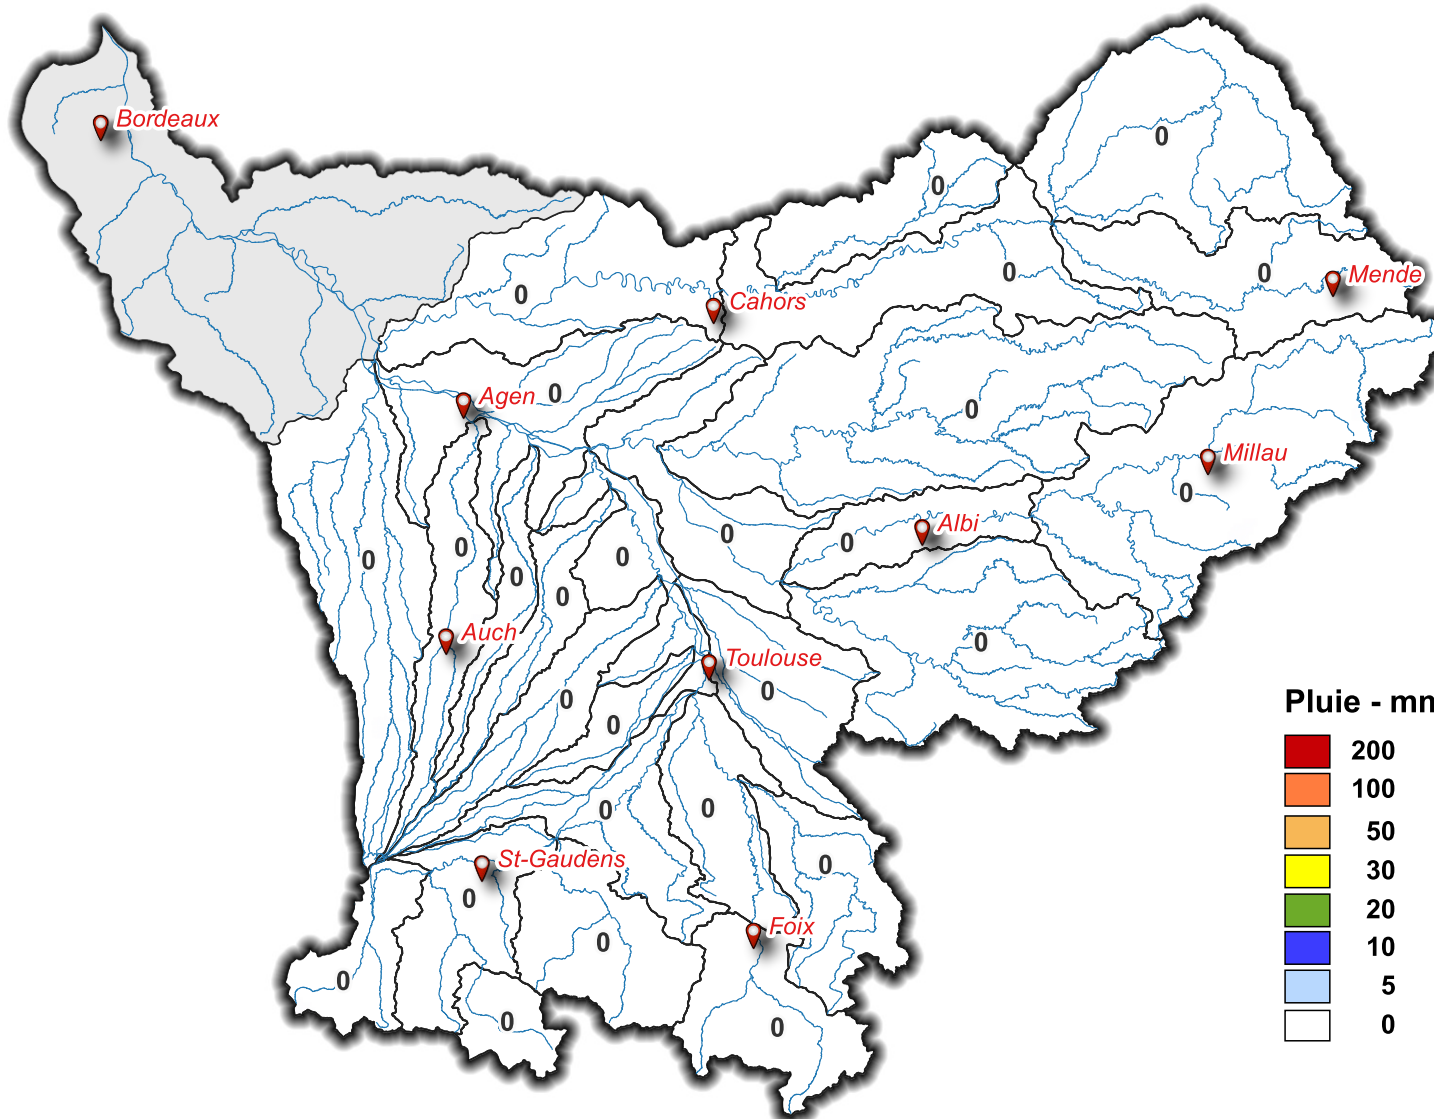

Lame d'eau du 28/08/2024 à 08 h au 29/08/2024 à 08 h

Pluie - mm

SOUS - BASSINS	Lame d'eau moyenne (mm/j)
Touch	0
Save	0
Hers Mort	0
Hers Vif	0
Ariège Lèze	0
Ariège amont	0
Louge Arize	0
Salat	0
Garonne amont	0
Val d'Aran	0
Neste	0
Garonne toulousaine	0
Arrats	0
Gimone	0
Baïse	0
Gers	0
Garonne agenaise	0
Aveyron	0
Tarn aval	0
Agout	0
Tarn moyen	0
Tarn amont	0
Lot aval	0
Lot amont	0
Lot médian	0
Célé	0
Truyere	0
Garonne aval	

Volume total précipité (hm³)	0
--	----------