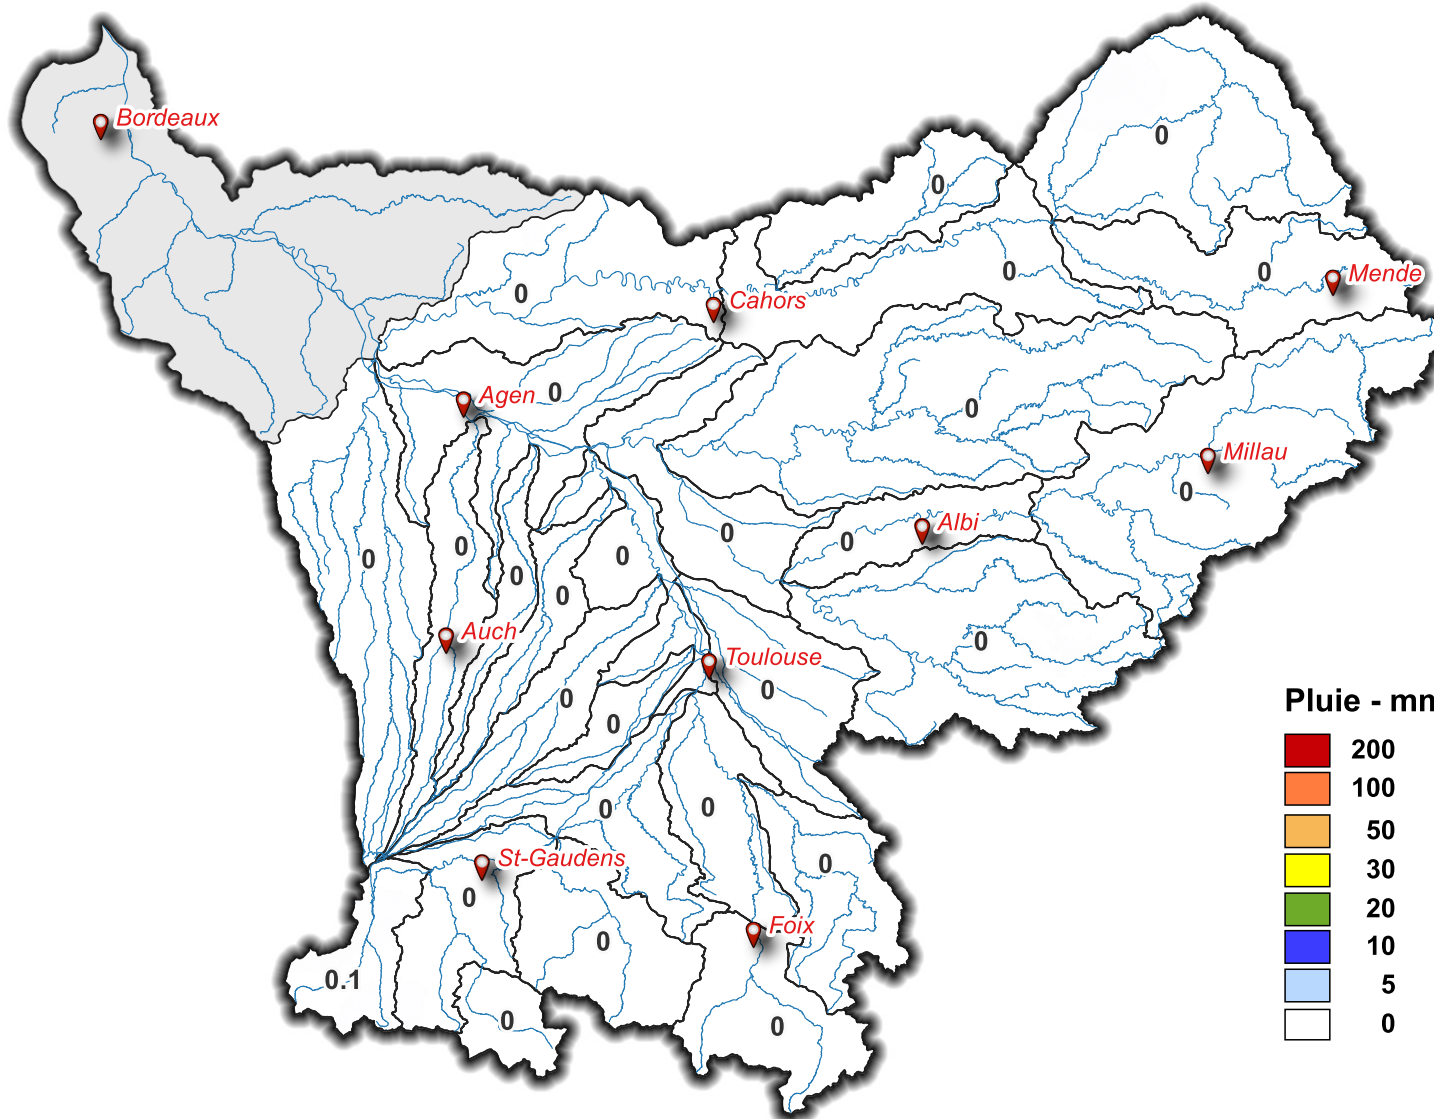

Lame d'eau du 10/09/2024 à 08 h au 11/09/2024 à 08 h

Pluie - mm

SOUS - BASSINS	Lame d'eau moyenne (mm/j)
Touch	0
Save	0
Hers Mort	0
Hers Vif	0
Ariège Lèze	0
Ariège amont	0
Louge Arize	0
Salat	0
Garonne amont	0
Val d'Aran	0
Neste	0.1
Garonne toulousaine	0
Arrats	0
Gimone	0
Baïse	0
Gers	0
Garonne agenaise	0
Aveyron	0
Tarn aval	0
Agout	0
Tarn moyen	0
Tarn amont	0
Lot aval	0
Lot amont	0
Lot médian	0
Célé	0
Truyere	0
<b>Garonne aval</b>	

**Volume total précipité (hm<sup>3</sup>)**

**0.1**