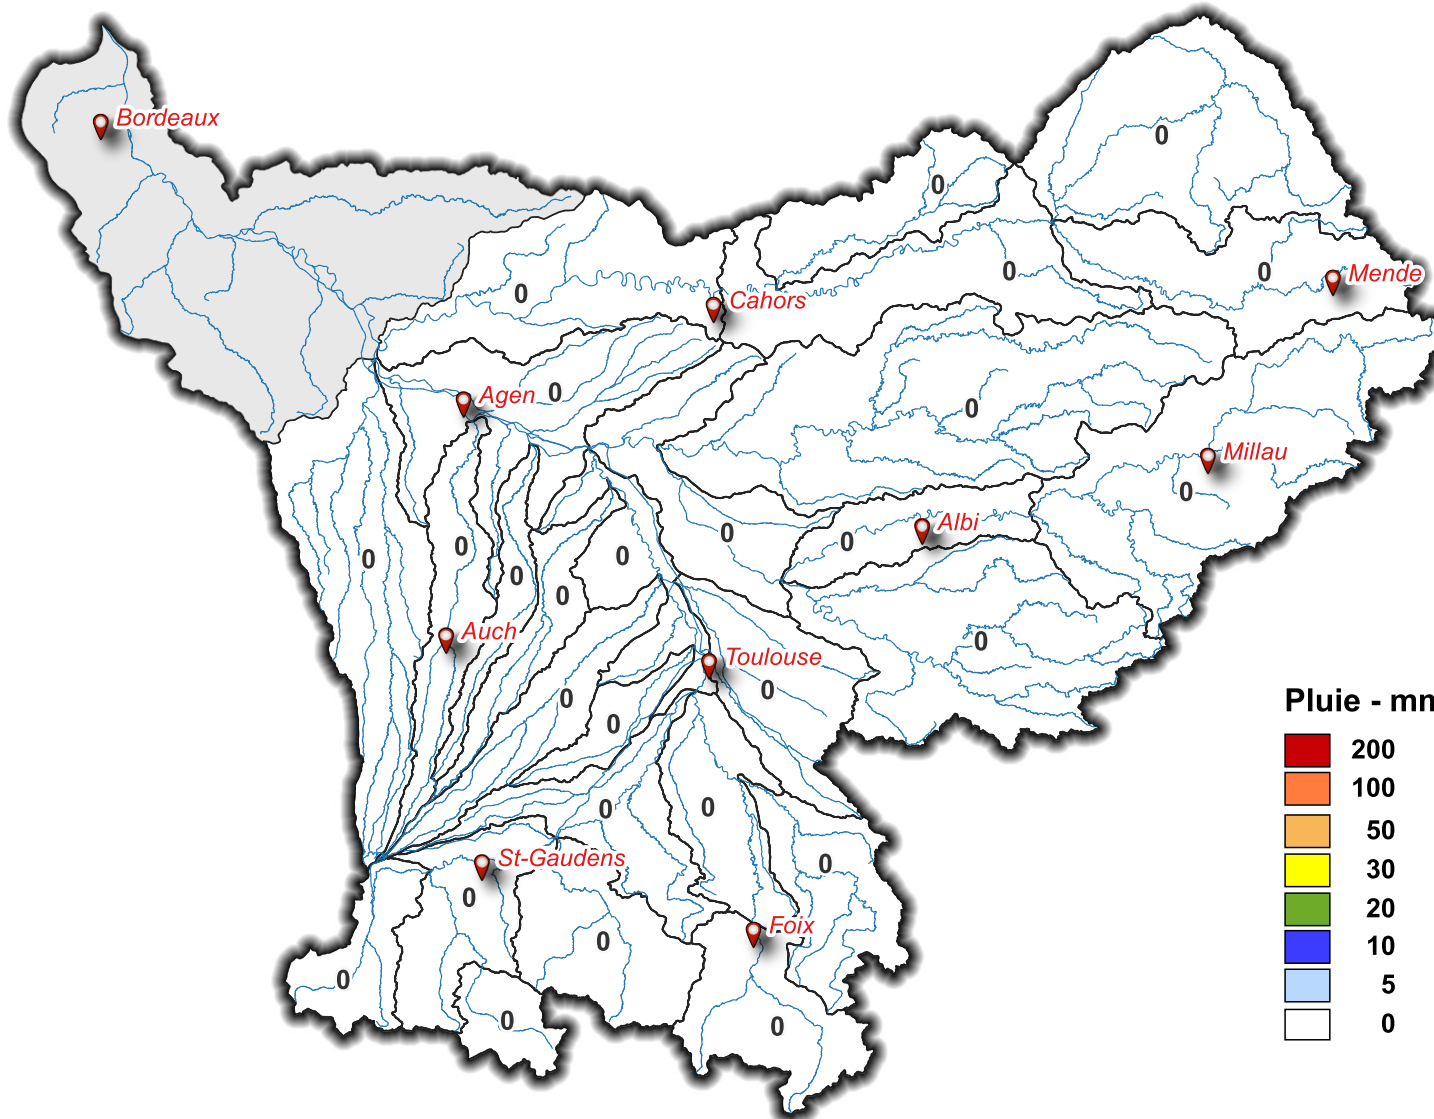

Lame d'eau du 15/09/2024 à 08 h au 16/09/2024 à 08 h

Pluie - mm

SOUS - BASSINS	Lame d'eau moyenne (mm/j)
Touch	0
Save	0
Hers Mort	0
Hers Vif	0
Ariège Lèze	0
Ariège amont	0
Louge Arize	0
Salat	0
Garonne amont	0
Val d'Aran	0
Neste	0
Garonne toulousaine	0
Arrats	0
Gimone	0
Baïse	0
Gers	0
Garonne agenaise	0
Aveyron	0
Tarn aval	0
Agout	0
Tarn moyen	0
Tarn amont	0
Lot aval	0
Lot amont	0
Lot médian	0
Célé	0
Truyere	0
Garonne aval	
Volume total précipité (hm³)	0